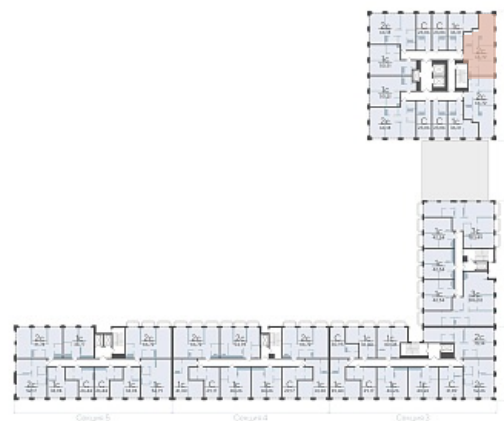

Квартал в Слободе Дом 2

Актуально на 26.06.2026г.

Скидка 10% до 30.06.2026г.

Срок сдачи 4 квартал 2026

Площадь, м² 66.72

Этаж 2

Квартира 17

Подъезд 1

Кол-во спален 2

Тип отделки Черновая

Адрес Тюмень, Тюменская слобода,
Тюменская область, Вадима
Бованенко, 11

Паркинг в комплекте

Стоимость 9 153 000 ₽ ±0-170-000 ₽