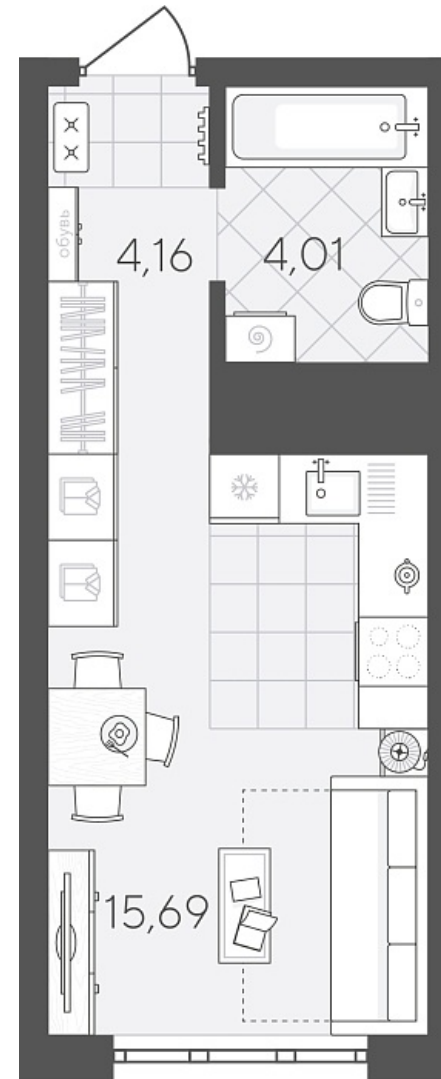

Квартал в Слободе Дом 2

Актуально на 28.06.2026г.

Скидка 23% до 30.06.2026г.

Срок сдачи 4 квартал 2026

Площадь, м² 23.86

Этаж 3

Квартира 20

Подъезд 1

Кол-во спален Студия

Тип отделки Черновая

Адрес Тюмень, Тюменская слобода,
Тюменская область, Вадима
Бованенко, 11

Стоимость 3 600 000 ₽ ~~4 675 000 ₽~~

Квартал в Слободе Дом 2

Актуально на 28.06.2026г.

Скидка 23% до 30.06.2026г.

Срок сдачи 4 квартал 2026

Площадь, м² 23.86

Этаж 3

Квартира 20

Подъезд 1

Кол-во спален Студия

Тип отделки Черновая

Адрес Тюмень, Тюменская слобода,
Тюменская область, Вадима
Бованенко, 11