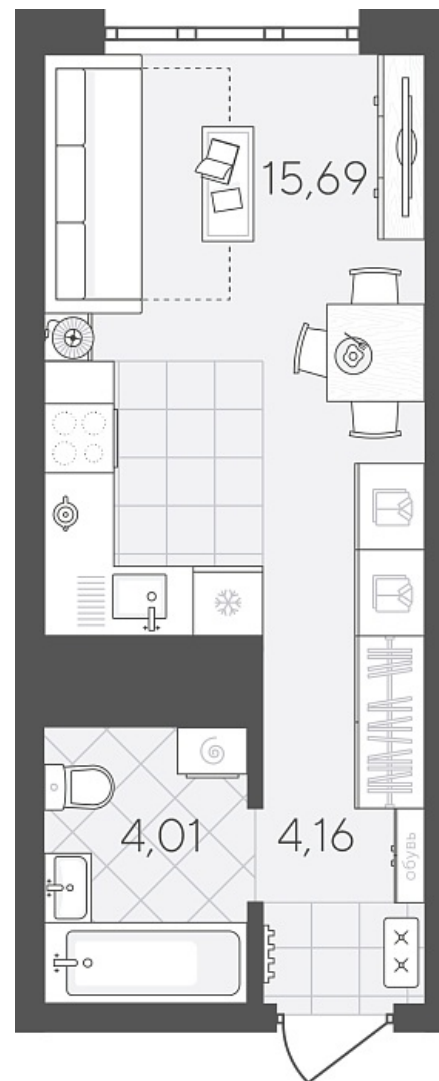

Квартал в Слободе Дом 2

Актуально на 26.06.2026г.

Скидка 10% до 30.06.2026г.

Срок сдачи 4 квартал 2026

Площадь, м² 23.86

Этаж 3

Квартира 26

Подъезд 1

Кол-во спален Студия

Тип отделки Черновая

Адрес Тюмень, Тюменская слобода,
Тюменская область, Вадима
Бованенко, 11

Стоимость 5 112 000 ₪ ~~5 680 000 ₪~~

Квартал в Слободе Дом 2

Актуально на 26.06.2026г.

Скидка 10% до 30.06.2026г.

Срок сдачи 4 квартал 2026

Площадь, м² 23.86

Этаж 3

Квартира 26

Подъезд 1

Кол-во спален Студия

Тип отделки Черновая

Адрес Тюмень, Тюменская слобода,
Тюменская область, Вадима
Бованенко, 11