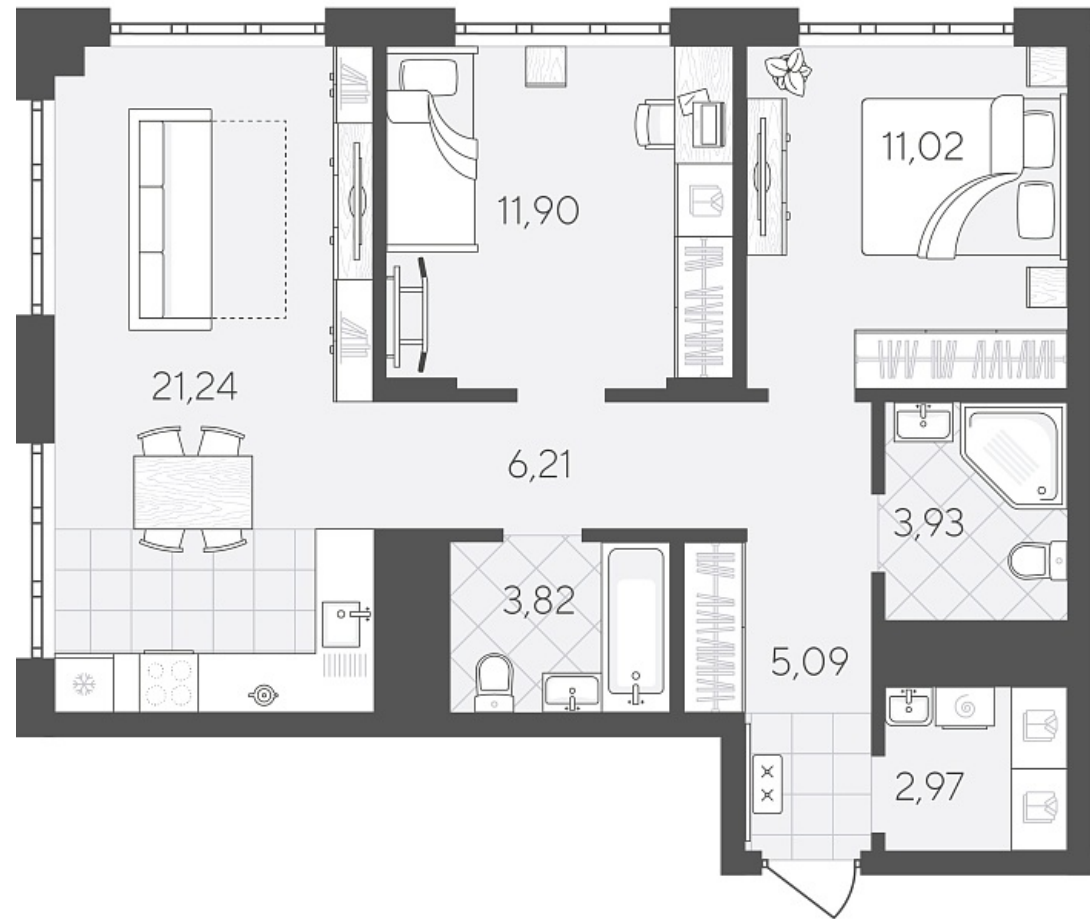

Квартал в Слободе Дом 2

Актуально на 26.06.2026г.

Скидка 10% до 30.06.2026г.

Срок сдачи 4 квартал 2026

Площадь, м² 66.18

Этаж 4

Квартира 37

Подъезд 1

Кол-во спален 2

Тип отделки Черновая

Адрес Тюмень, Тюменская слобода,
Тюменская область, Вадима
Бованенко, 11

Паркинг в комплекте

Стоимость 8 856 000 ₽ ~~9 840 000 ₽~~

Квартал в Слободе Дом 2

Актуально на 26.06.2026г.

Скидка 10% до 30.06.2026г.

Срок сдачи 4 квартал 2026

Площадь, м² 66.18

Этаж 4

Квартира 37

Подъезд 1

Кол-во спален 2

Тип отделки Черновая