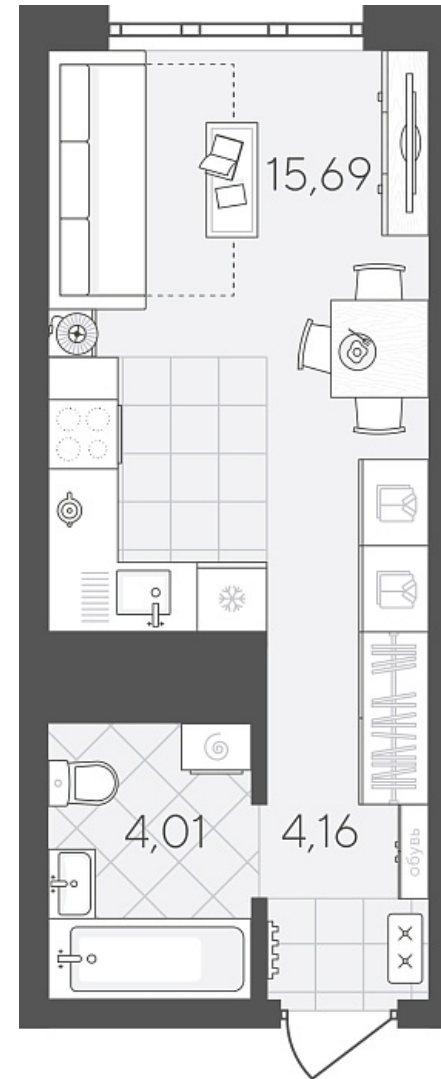

Квартал в Слободе Дом 2

Актуально на 26.06.2026г.

Скидка 10% до 30.06.2026г.

Срок сдачи 4 квартал 2026

Площадь, м² 23.86

Этаж 4

Квартира 38

Подъезд 1

Кол-во спален Студия

Тип отделки Черновая

Адрес Тюмень, Тюменская слобода,
Тюменская область, Вадима
Бованенко, 11

Стоимость 5 161 500 ₪ ~~5 735 000 ₪~~

Квартал в Слободе Дом 2

Актуально на 26.06.2026г.

Скидка 10% до 30.06.2026г.

Срок сдачи 4 квартал 2026

Площадь, м² 23.86

Этаж 4

Квартира 38

Подъезд 1

Кол-во спален Студия

Тип отделки Черновая

Адрес Тюмень, Тюменская слобода,
Тюменская область, Вадима
Бованенко, 11