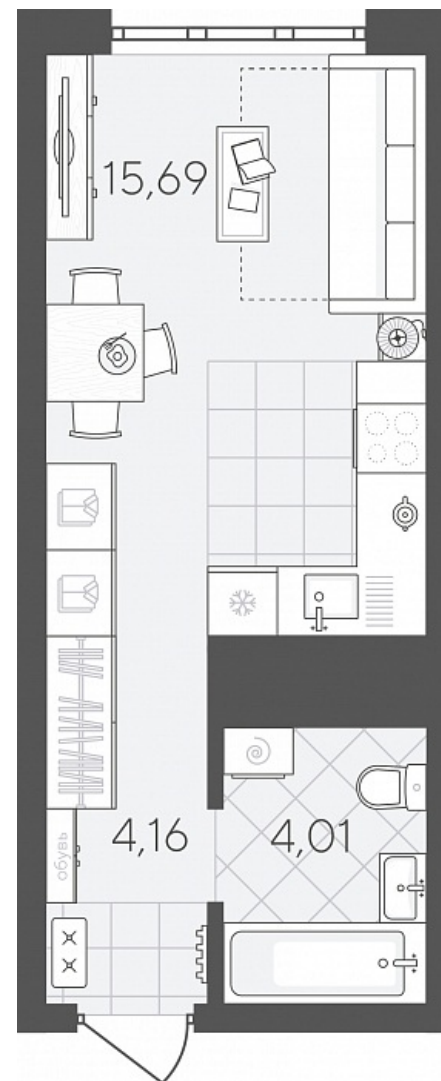

Квартал в Слободе Дом 2

Актуально на 21.04.2026г.

Скидка 10% до 30.04.2026г.

Срок сдачи 4 квартал 2026

Площадь, м² 23.86

Этаж 4

Квартира 39

Подъезд 1

Кол-во спален Студия

Тип отделки Черновая

Адрес Тюмень, Тюменская слобода,
Тюменская область, Вадима
Бованенко, 11

Стоимость 4 306 500 ₽ ~~4 785 000 ₽~~

Квартал в Слободе Дом 2

Актуально на 21.04.2026г.

Скидка 10% до 30.04.2026г.

Срок сдачи 4 квартал 2026

Площадь, м² 23.86

Этаж 4

Квартира 39

Подъезд 1

Кол-во спален Студия

Тип отделки Черновая

Адрес Тюмень, Тюменская слобода,
Тюменская область, Вадима
Бованенко, 11