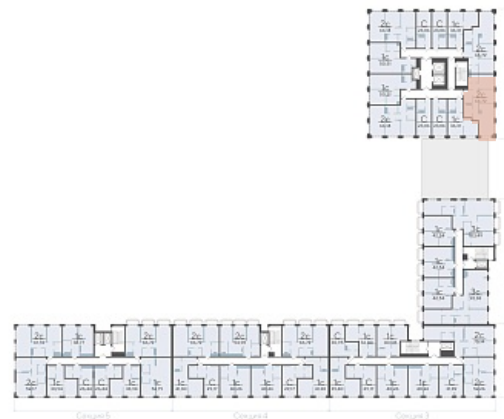

Квартал в Слободе Дом 2

Актуально на 26.06.2026г.

Скидка 10% до 30.06.2026г.

Срок сдачи 4 квартал 2026

Площадь, м² 66.72

Этаж 5

Квартира 42

Подъезд 1

Кол-во спален 2

Тип отделки Черновая

Адрес Тюмень, Тюменская слобода,
Тюменская область, Вадима
Бованенко, 11

Паркинг в комплекте

Стоимость 9 153 000 ₽ ±0-170-000 ₽