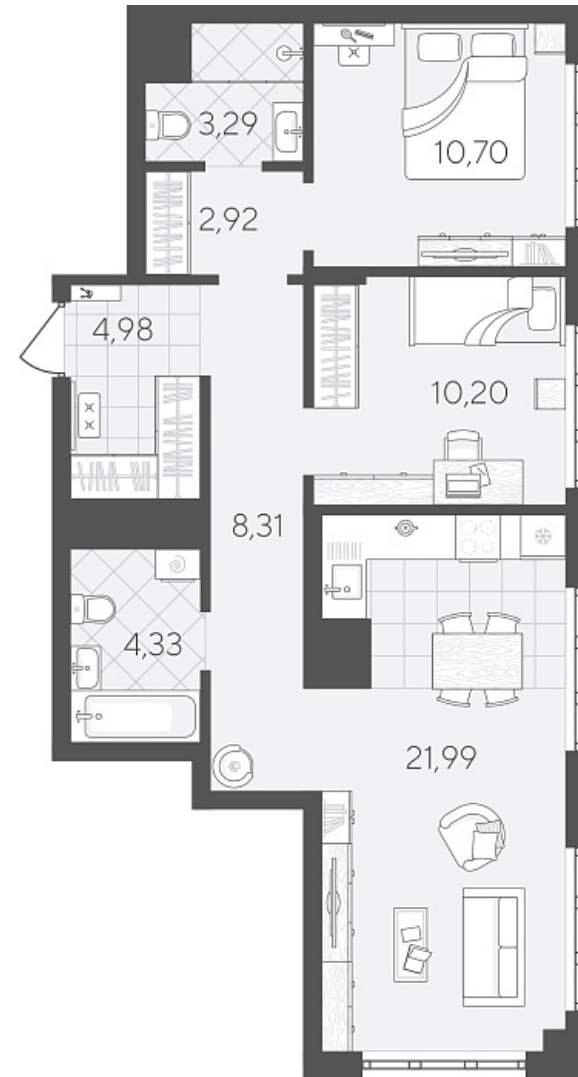

Квартал в Слободе Дом 2

Актуально на 26.06.2026г.

Скидка 10% до 30.06.2026г.

Срок сдачи 4 квартал 2026

Площадь, м² 66.72

Этаж 5

Квартира 42

Подъезд 1

Кол-во спален 2

Тип отделки Черновая

Адрес Тюмень, Тюменская слобода,
Тюменская область, Вадима
Бованенко, 11

Паркинг в комплекте

Стоимость 9 153 000 ₽ ±0-170-000 ₽

Квартал в Слободе Дом 2

Актуально на 26.06.2026г.

Скидка 10% до 30.06.2026г.

Срок сдачи 4 квартал 2026

Площадь, м² 66.72

Этаж 5

Квартира 42

Подъезд 1

Кол-во спален 2

Тип отделки Черновая