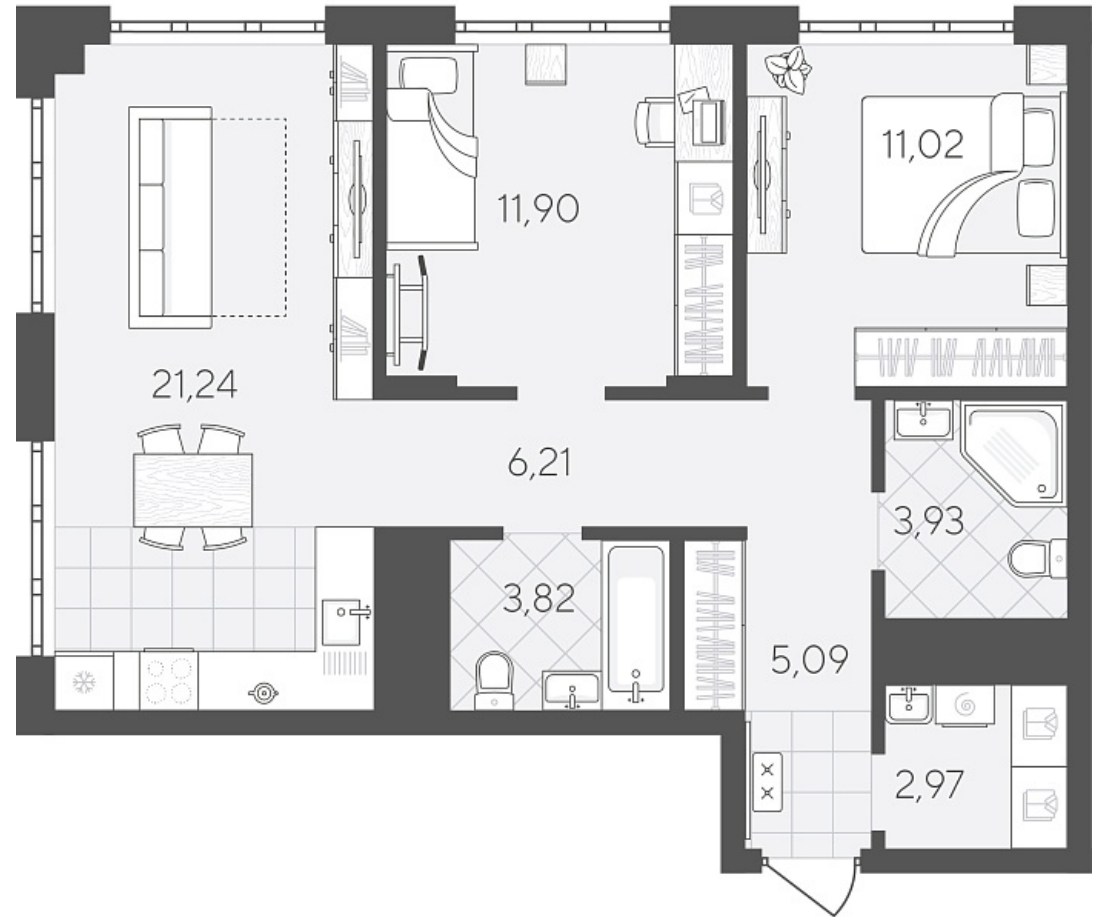

# Квартал в Слободе Дом 2

Актуально на 26.06.2026г.

Скидка 10% до 30.06.2026г.

Срок сдачи 4 квартал 2026

Площадь, м<sup>2</sup> 66.18

Этаж 5

Квартира 49

Подъезд 1