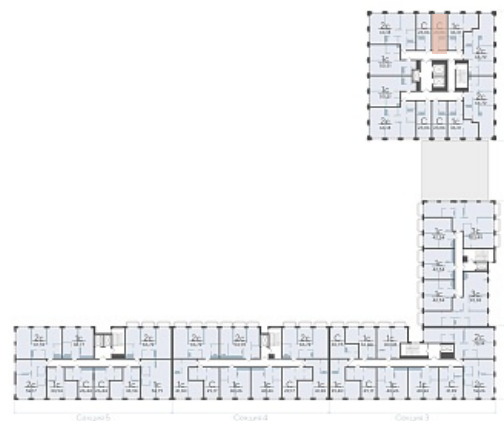

Квартал в Слободе Дом 2

Актуально на 26.06.2026г.

Скидка 10% до 30.06.2026г.

Срок сдачи 4 квартал 2026

Площадь, м² 23.86

Этаж 5

Квартира 51

Подъезд 1

Кол-во спален Студия

Тип отделки Черновая

Адрес Тюмень, Тюменская слобода,
Тюменская область, Вадима
Бованенко, 11

Стоимость 4 306 500 ₽ ~~4 785 000 ₽~~