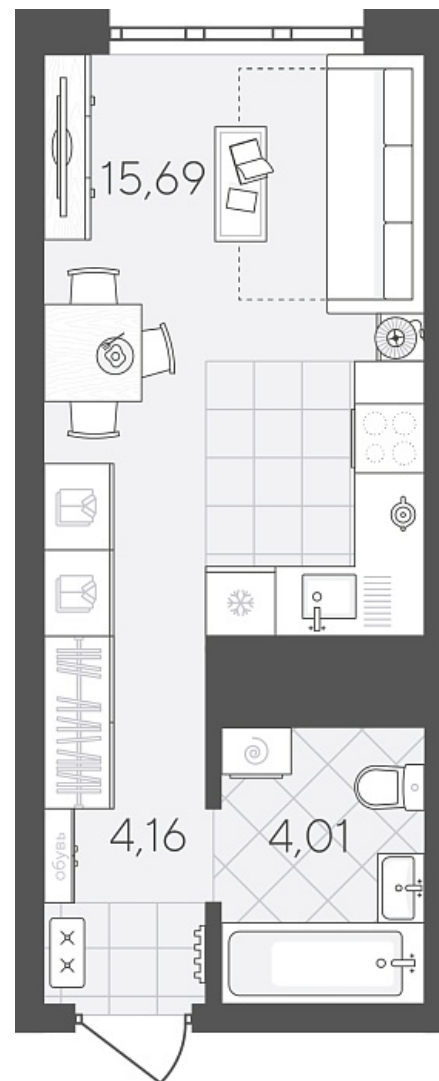

Квартал в Слободе Дом 2

Актуально на 26.06.2026г.

Скидка 10% до 30.06.2026г.

Срок сдачи 4 квартал 2026

Площадь, м² 23.86

Этаж 5

Квартира 51

Подъезд 1

Кол-во спален Студия

Тип отделки Черновая

Адрес Тюмень, Тюменская слобода,
Тюменская область, Вадима
Бованенко, 11

Стоимость 4 306 500 ₽ ~~4 785 000 ₽~~

Квартал в Слободе Дом 2

Актуально на 26.06.2026г.

Скидка 10% до 30.06.2026г.

Срок сдачи 4 квартал 2026

Площадь, м² 23.86

Этаж 5

Квартира 51

Подъезд 1

Кол-во спален Студия

Тип отделки Черновая

Адрес Тюмень, Тюменская слобода,
Тюменская область, Вадима
Бованенко, 11