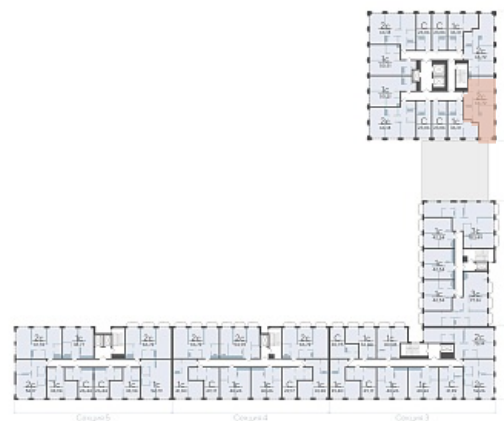

Квартал в Слободе Дом 2

Актуально на 26.06.2026г.

Скидка 10% до 30.06.2026г.

Срок сдачи 4 квартал 2026

Площадь, м² 66.72

Этаж 6

Квартира 54

Подъезд 1

Кол-во спален 2

Тип отделки Черновая

Адрес Тюмень, Тюменская слобода,
Тюменская область, Вадима
Бованенко, 11

Паркинг в комплекте

Стоимость 9 202 500 ₽ ±0-225-000 ₽