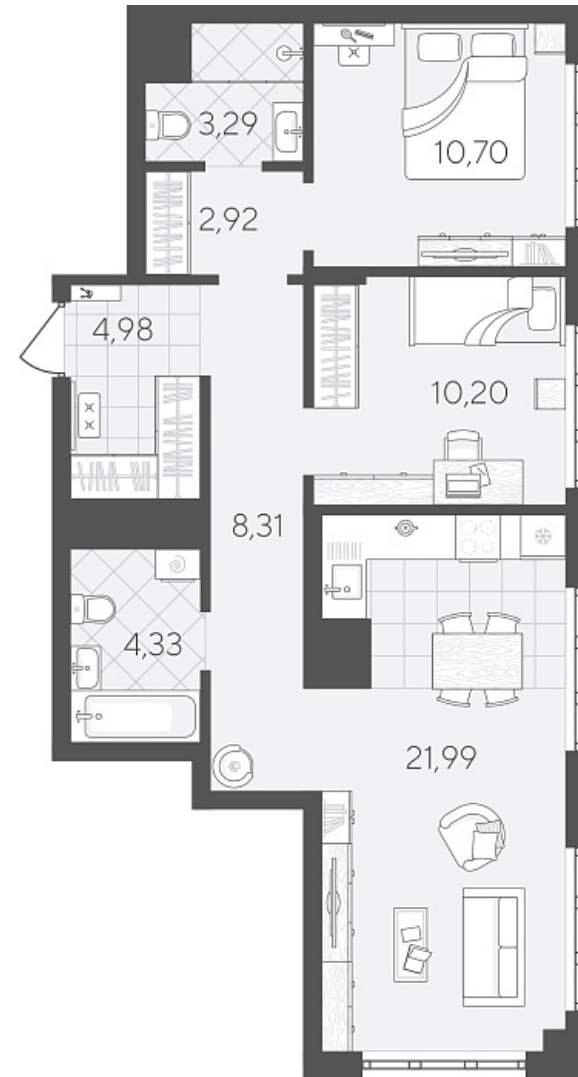

Квартал в Слободе Дом 2

Актуально на 26.06.2026г.

Скидка 10% до 30.06.2026г.

Срок сдачи 4 квартал 2026

Площадь, м² 66.72

Этаж 6

Квартира 54

Подъезд 1

Кол-во спален 2

Тип отделки Черновая

Адрес Тюмень, Тюменская слобода,
Тюменская область, Вадима
Бованенко, 11

Паркинг в комплекте

Стоимость 9 202 500 ₽ ±0-225-000 ₽

Квартал в Слободе Дом 2

Актуально на 26.06.2026г.

Скидка 10% до 30.06.2026г.

Срок сдачи 4 квартал 2026

Площадь, м² 66.72

Этаж 6

Квартира 54

Подъезд 1

Кол-во спален 2

Тип отделки Черновая