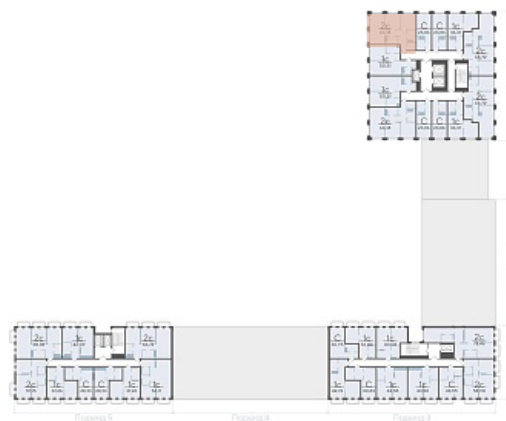

Квартал в Слободе Дом 2

Актуально на 26.06.2026г.

Скидка 10% до 30.06.2026г.

Срок сдачи 4 квартал 2026

Площадь, м² 66.18

Этаж 7

Квартира 73

Подъезд 1

Кол-во спален 2

Тип отделки Черновая

Адрес Тюмень, Тюменская слобода,
Тюменская область, Вадима
Бованенко, 11

Паркинг в комплекте

Стоимость 8 860 500 ₽ ~~9 845 000 ₽~~