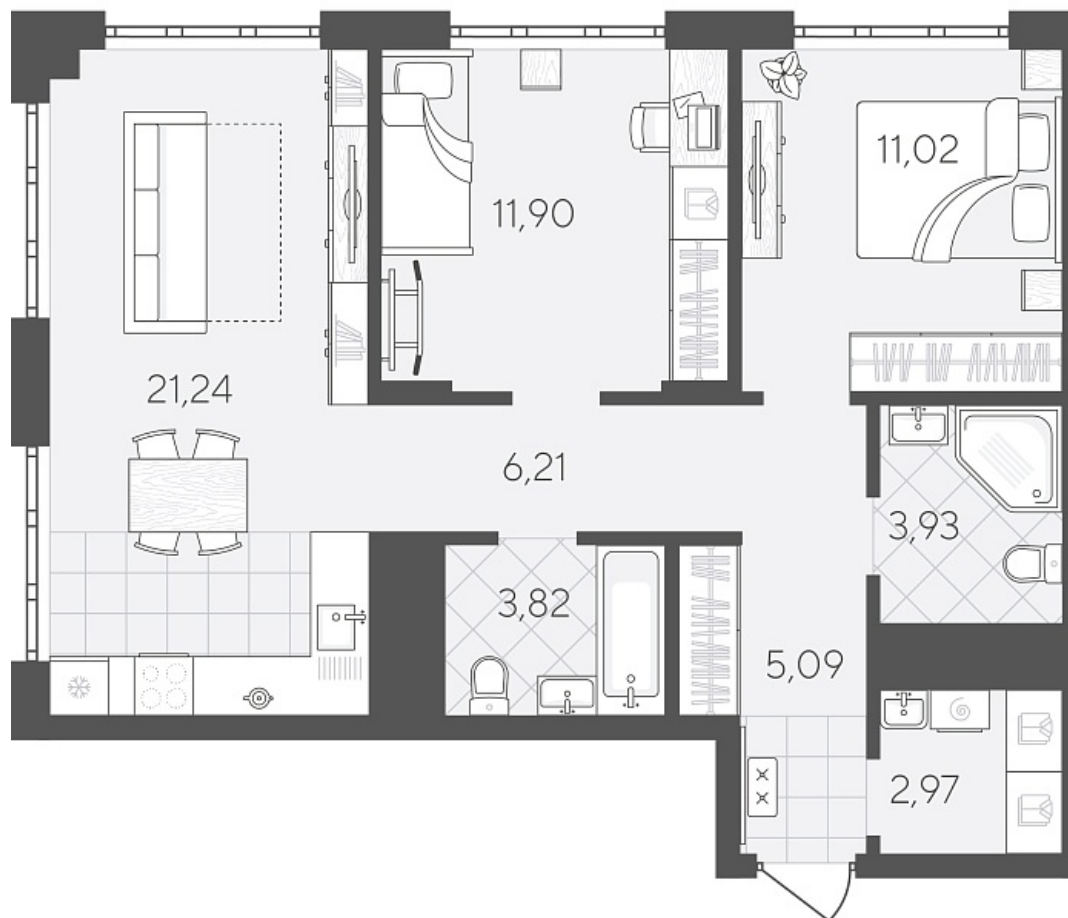

Квартал в Слободе Дом 2

Актуально на 26.06.2026г.

Скидка 10% до 30.06.2026г.

Срок сдачи 4 квартал 2026

Площадь, м² 66.18

Этаж 7

Квартира 73

Подъезд 1

Кол-во спален 2

Тип отделки Черновая

Адрес Тюмень, Тюменская слобода,
Тюменская область, Вадима
Бованенко, 11

Паркинг в комплекте

Стоимость 8 860 500 ₽ ~~9 845 000 ₽~~

Квартал в Слободе Дом 2

Актуально на 26.06.2026г.

Скидка 10% до 30.06.2026г.

Срок сдачи 4 квартал 2026

Площадь, м² 66.18

Этаж 7

Квартира 73

Подъезд 1

Кол-во спален 2

Тип отделки Черновая