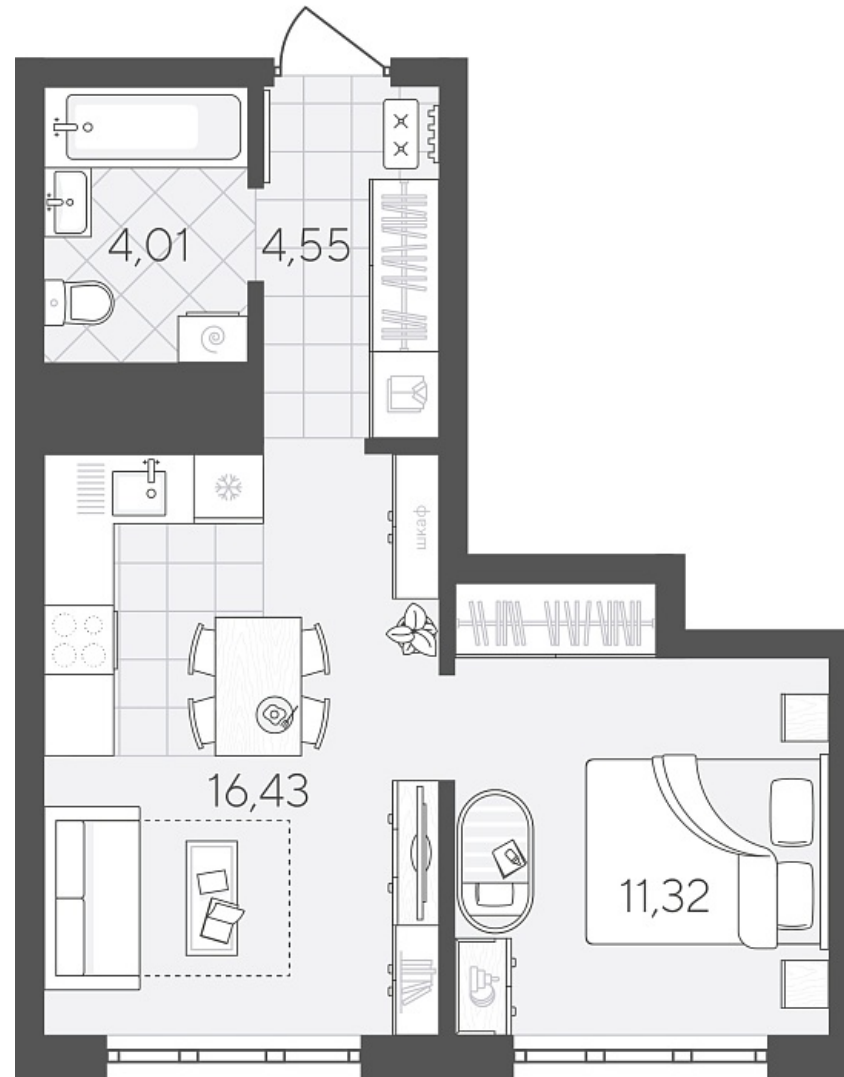

Квартал в Слободе Дом 2

Актуально на 26.06.2026г.

Скидка 10% до 30.06.2026г.

Срок сдачи 4 квартал 2026

Площадь, м² 36.31

Этаж 8

Квартира 79

Подъезд 1

Кол-во спален 1

Тип отделки Черновая

Адрес Тюмень, Тюменская слобода,
Тюменская область, Вадима
Бованенко, 11

Стоимость 6 039 000 ₽ ~~6 710 000 ₽~~

Квартал в Слободе Дом 2

Актуально на 26.06.2026г.

Скидка 10% до 30.06.2026г.

Срок сдачи 4 квартал 2026

Площадь, м² 36.31

Этаж 8

Квартира 79

Подъезд 1

Кол-во спален 1

Тип отделки Черновая

Адрес Тюмень, Тюменская слобода,
Тюменская область, Вадима
Бованенко, 11