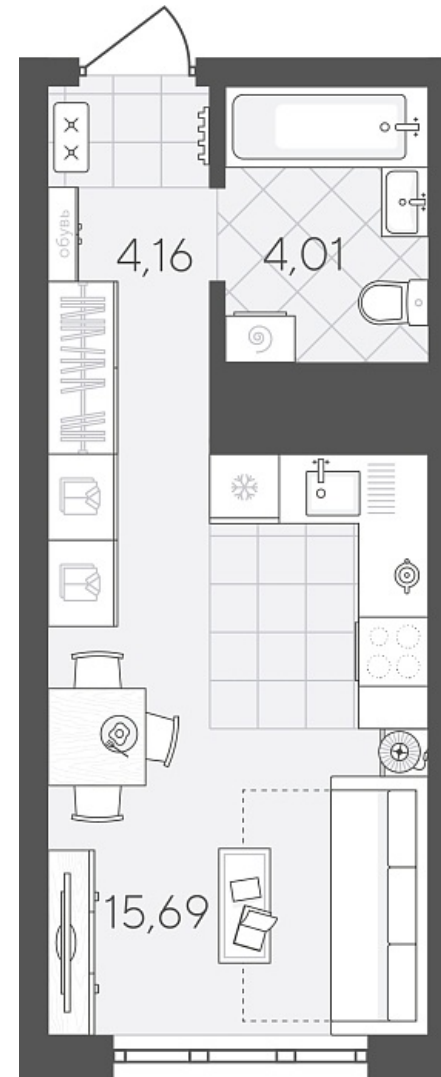

Квартал в Слободе Дом 2

Актуально на 28.06.2026г.

Скидка 24% до 30.06.2026г.

Срок сдачи 4 квартал 2026

Площадь, м² 23.86

Этаж 8

Квартира 80

Подъезд 1

Кол-во спален Студия

Тип отделки Черновая

Адрес Тюмень, Тюменская слобода,
Тюменская область, Вадима
Бованенко, 11

Стоимость 3 650 000 ₽ ~~4 785 000 ₽~~

Квартал в Слободе Дом 2

Актуально на 28.06.2026г.

Скидка 24% до 30.06.2026г.

Срок сдачи 4 квартал 2026

Площадь, м² 23.86

Этаж 8

Квартира 80

Подъезд 1

Кол-во спален Студия

Тип отделки Черновая

Адрес Тюмень, Тюменская слобода,
Тюменская область, Вадима
Бованенко, 11