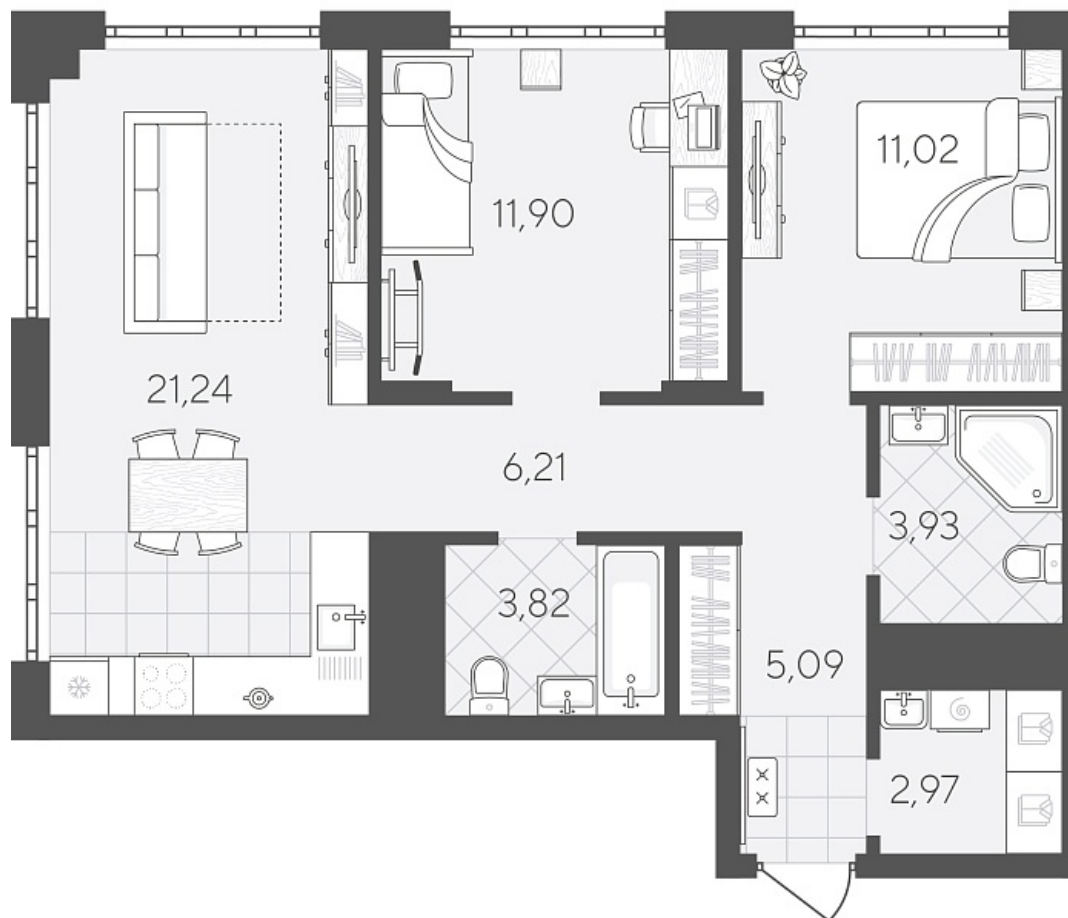

Квартал в Слободе Дом 2

Актуально на 26.06.2026г.

Скидка 10% до 30.06.2026г.

Срок сдачи 4 квартал 2026

Площадь, м² 66.18

Этаж 9

Квартира 97

Подъезд 1

Кол-во спален 2

Тип отделки Черновая

Адрес Тюмень, Тюменская слобода,
Тюменская область, Вадима
Бованенко, 11

Паркинг в комплекте

Стоимость 8 910 000 ₽ ~~9 900 000 ₽~~

Квартал в Слободе Дом 2

Актуально на 26.06.2026г.

Скидка 10% до 30.06.2026г.

Срок сдачи 4 квартал 2026

Площадь, м² 66.18

Этаж 9

Квартира 97

Подъезд 1

Кол-во спален 2

Тип отделки Черновая