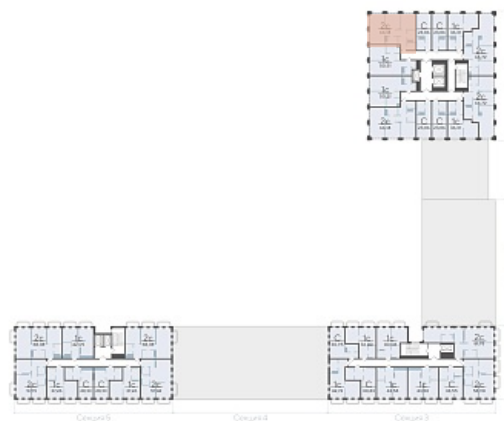

Квартал в Слободе Дом 2

Актуально на 26.06.2026г.

Скидка 10% до 30.06.2026г.

Срок сдачи 4 квартал 2026

Площадь, м² 66.18

Этаж 9

Квартира 97

Подъезд 1

Кол-во спален 2

Тип отделки Черновая

Адрес Тюмень, Тюменская слобода,
Тюменская область, Вадима
Бованенко, 11

Паркинг в комплекте

Стоимость 8 910 000 ₽ ~~9 900 000 ₽~~