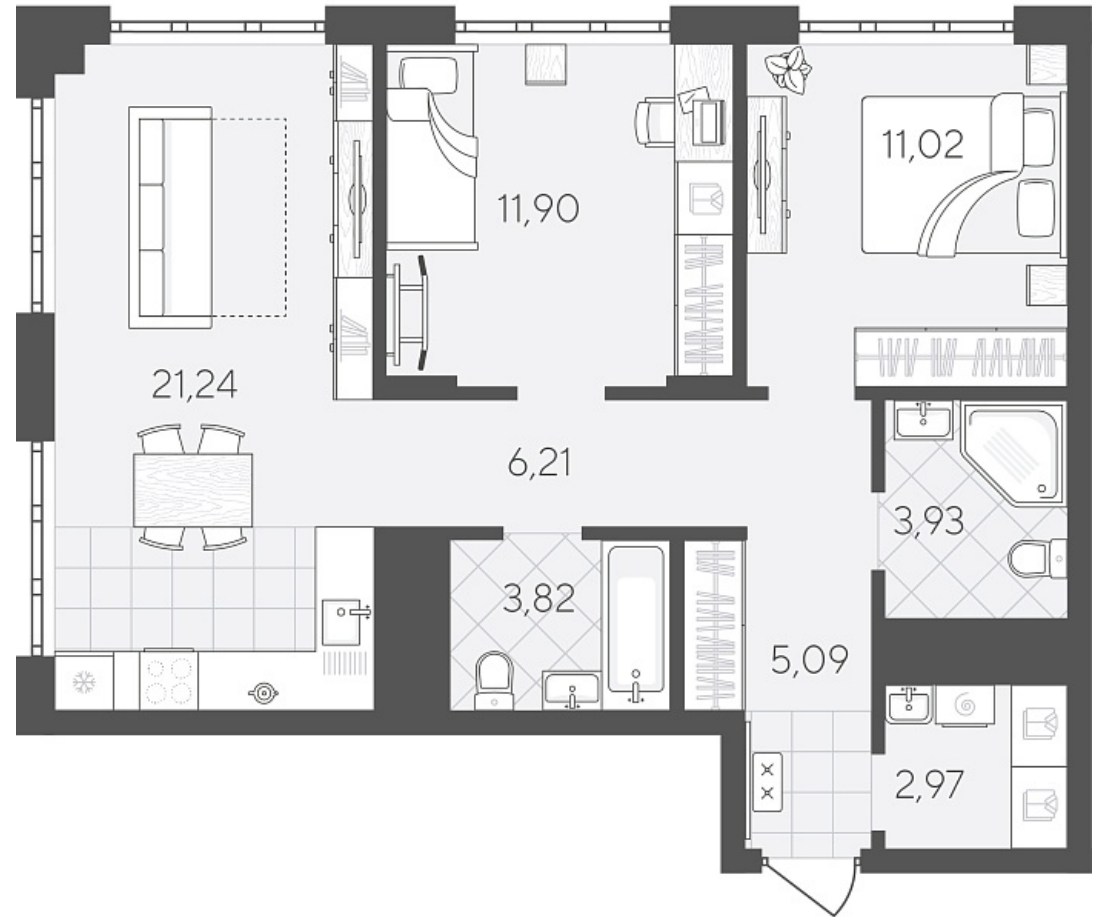

Квартал в Слободе Дом 2

Актуально на 26.06.2026г.

Скидка 10% до 30.06.2026г.

Срок сдачи 4 квартал 2026

Площадь, м² 66.18

Этаж 9

Квартира 97

Подъезд 1

Кол-во спален 2

Тип отделки Черновая

Адрес Тюмень, Тюменская слобода,
Тюменская область, Вадима
Бованенко, 11

Паркинг в комплекте

Стоимость 8 910 000 ₽ ~~9 900 000 ₽~~

Квартал в Слободе Дом 2

Актуально на 26.06.2026г.

Скидка 10% до 30.06.2026г.

Срок сдачи 4 квартал 2026

Площадь, м² 66.18

Этаж 9

Квартира 97

Подъезд 1

Кол-во спален 2

Тип отделки Черновая