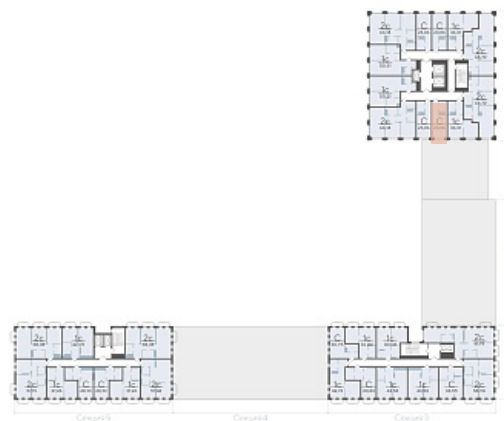

Квартал в Слободе Дом 2

Актуально на 26.06.2026г.

Скидка 10% до 30.06.2026г.

Срок сдачи 4 квартал 2026

Площадь, м² 23.86

Этаж 10

Квартира 104

Подъезд 1

Кол-во спален Студия

Тип отделки Черновая

Адрес Тюмень, Тюменская слобода,
Тюменская область, Вадима
Бованенко, 11

Стоимость 4 356 000 ₽ ~~4 840 000 ₽~~