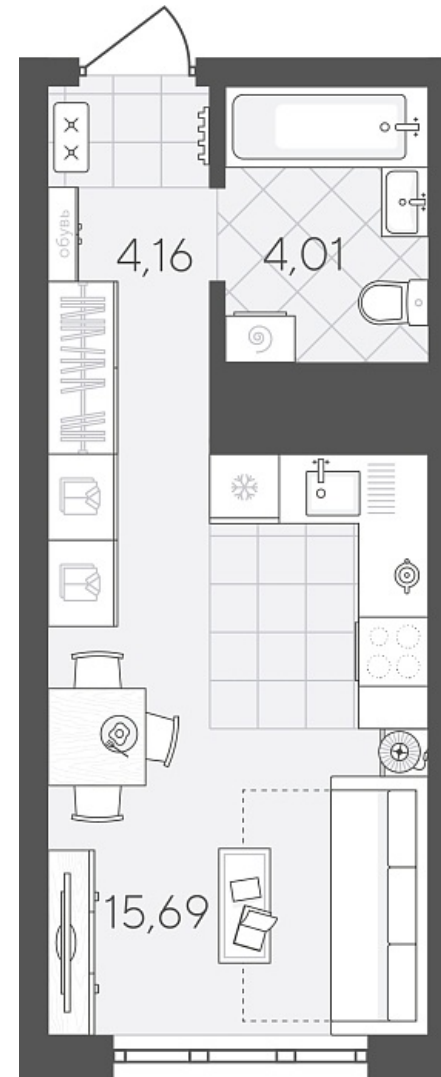

Квартал в Слободе Дом 2

Актуально на 26.06.2026г.

Скидка 10% до 30.06.2026г.

Срок сдачи 4 квартал 2026

Площадь, м² 23.86

Этаж 10

Квартира 104

Подъезд 1

Кол-во спален Студия

Тип отделки Черновая

Адрес Тюмень, Тюменская слобода,
Тюменская область, Вадима
Бованенко, 11

Стоимость 4 356 000 ₽ ~~4 840 000 ₽~~

Квартал в Слободе Дом 2

Актуально на 26.06.2026г.

Скидка 10% до 30.06.2026г.

Срок сдачи 4 квартал 2026

Площадь, м² 23.86

Этаж 10

Квартира 104

Подъезд 1

Кол-во спален Студия

Тип отделки Черновая

Адрес Тюмень, Тюменская слобода,
Тюменская область, Вадима
Бованенко, 11