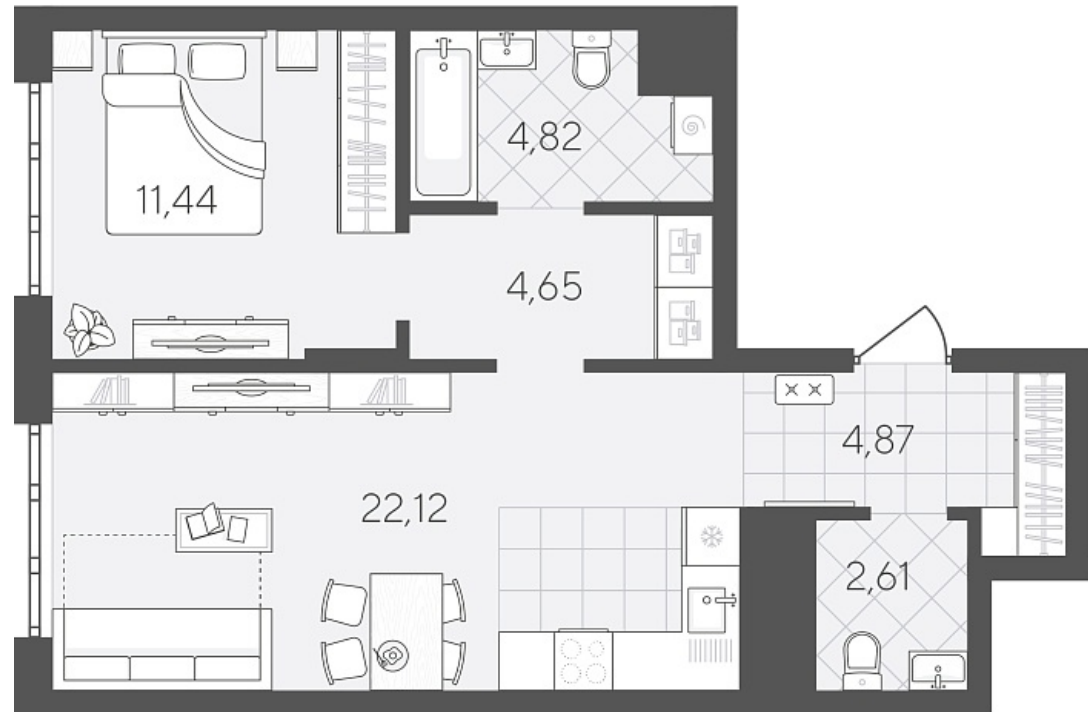

Квартал в Слободе Дом 2

Актуально на 26.06.2026г.

Скидка 10% до 30.06.2026г.

Срок сдачи 4 квартал 2026

Площадь, м² 50.51

Этаж 10

Квартира 108

Подъезд 1

Кол-во спален 1

Тип отделки Черновая

Адрес Тюмень, Тюменская слобода,
Тюменская область, Вадима
Бованенко, 11

Стоимость 7 227 000 ₪ 8-030-000 ₪

Квартал в Слободе Дом 2

Актуально на 26.06.2026г.

Скидка 10% до 30.06.2026г.

Срок сдачи 4 квартал 2026

Площадь, м² 50.51

Этаж 10

Квартира 108

Подъезд 1

Кол-во спален 1

Тип отделки Черновая

Адрес Тюмень, Тюменская слобода,
Тюменская область, Вадима
Бованенко, 11