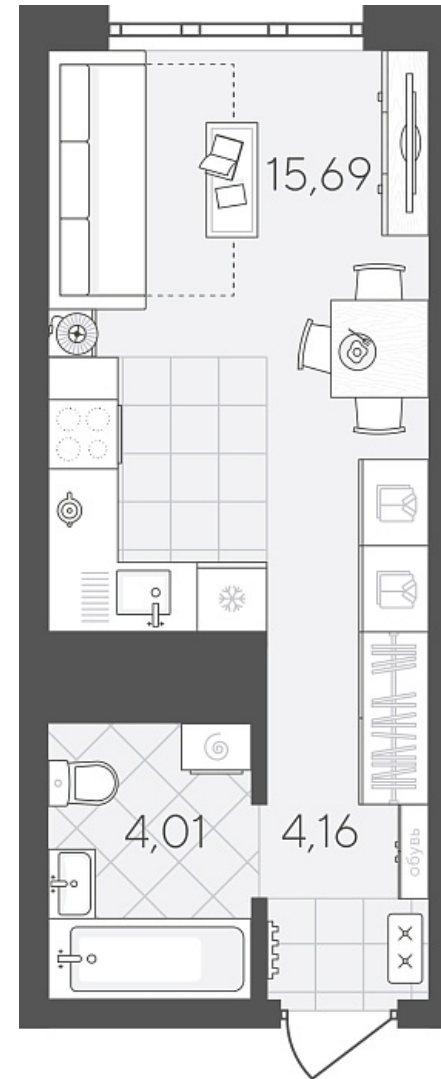

Квартал в Слободе Дом 2

Актуально на 26.06.2026г.

Скидка 10% до 30.06.2026г.

Срок сдачи 4 квартал 2026

Площадь, м² 23.86

Этаж 10

Квартира 110

Подъезд 1

Кол-во спален Студия

Тип отделки Черновая

Адрес Тюмень, Тюменская слобода,
Тюменская область, Вадима
Бованенко, 11

Стоимость 5 161 500 ₪ ~~5 735 000 ₪~~

Квартал в Слободе Дом 2

Актуально на 26.06.2026г.

Скидка 10% до 30.06.2026г.

Срок сдачи 4 квартал 2026

Площадь, м² 23.86

Этаж 10

Квартира 110

Подъезд 1

Кол-во спален Студия

Тип отделки Черновая

Адрес Тюмень, Тюменская слобода,
Тюменская область, Вадима
Бованенко, 11