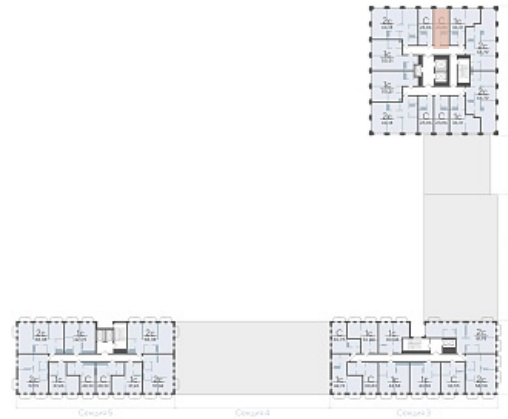

Квартал в Слободе Дом 2

Актуально на 26.06.2026г.

Скидка 23% до 30.06.2026г.

Срок сдачи 4 квартал 2026

Площадь, м² 23.86

Этаж 10

Квартира 111

Подъезд 1

Кол-во спален Студия

Тип отделки Черновая

Адрес Тюмень, Тюменская слобода,
Тюменская область, Вадима
Бованенко, 11

Стоимость 3 750 000 ₽ ~~4 840 000 ₽~~