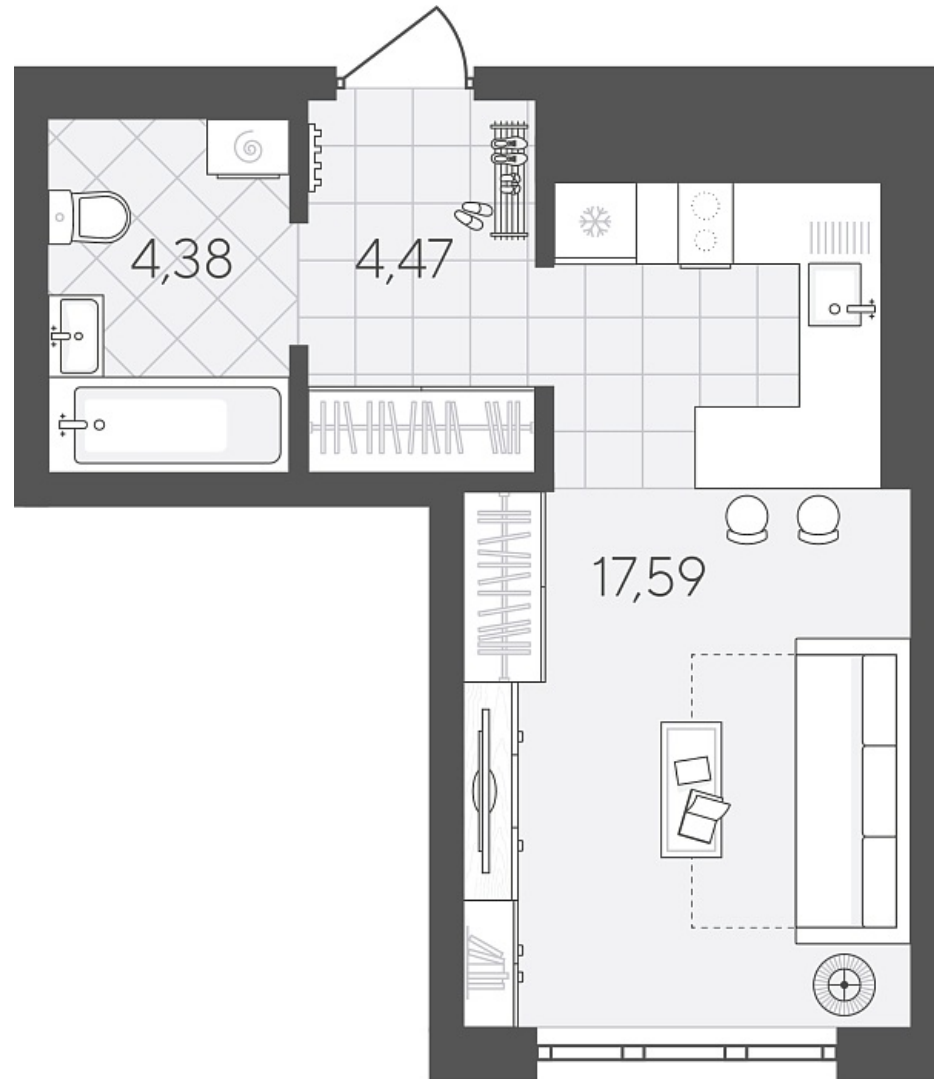

Квартал в Слободе Дом 2

Актуально на 26.06.2026г.

Скидка 21% до 30.06.2026г.

Срок сдачи 4 квартал 2026

Площадь, м² 26.44

Этаж 3

Квартира 463

Подъезд 5

Кол-во спален Студия

Тип отделки Черновая

Адрес Тюмень, Тюменская слобода,
Тюменская область, Вадима
Бованенко, 11

Паркинг в комплекте

Стоимость 4 300 000 ₽ ~~5 390 000 ₽~~

Квартал в Слободе Дом 2

Актуально на 26.06.2026г.

Скидка 21% до 30.06.2026г.

Срок сдачи 4 квартал 2026

Площадь, м² 26.44

Этаж 3

Квартира 463

Подъезд 5

Кол-во спален Студия

Тип отделки Черновая