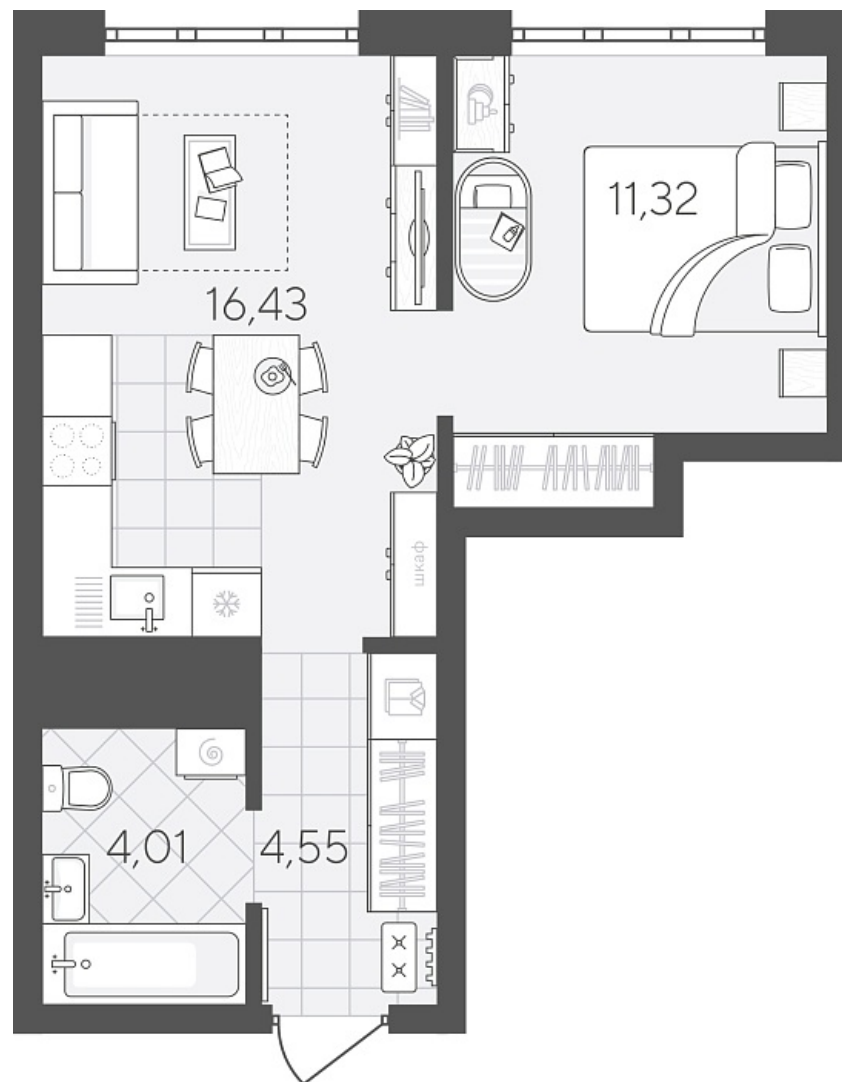

Квартал в Слободе Дом 2

Актуально на 26.06.2026г.

Скидка 10% до 30.06.2026г.

Срок сдачи 4 квартал 2026

Площадь, м² 36.31

Этаж 11

Квартира 124

Подъезд 1

Кол-во спален 1

Тип отделки Черновая

Адрес Тюмень, Тюменская слобода,
Тюменская область, Вадима
Бованенко, 11

Паркинг в комплекте

Стоимость 6 237 000 ₽ ~~6 930 000 ₽~~

Квартал в Слободе Дом 2

Актуально на 26.06.2026г.

Скидка 10% до 30.06.2026г.

Срок сдачи 4 квартал 2026

Площадь, м² 36.31

Этаж 11

Квартира 124

Подъезд 1

Кол-во спален 1

Тип отделки Черновая