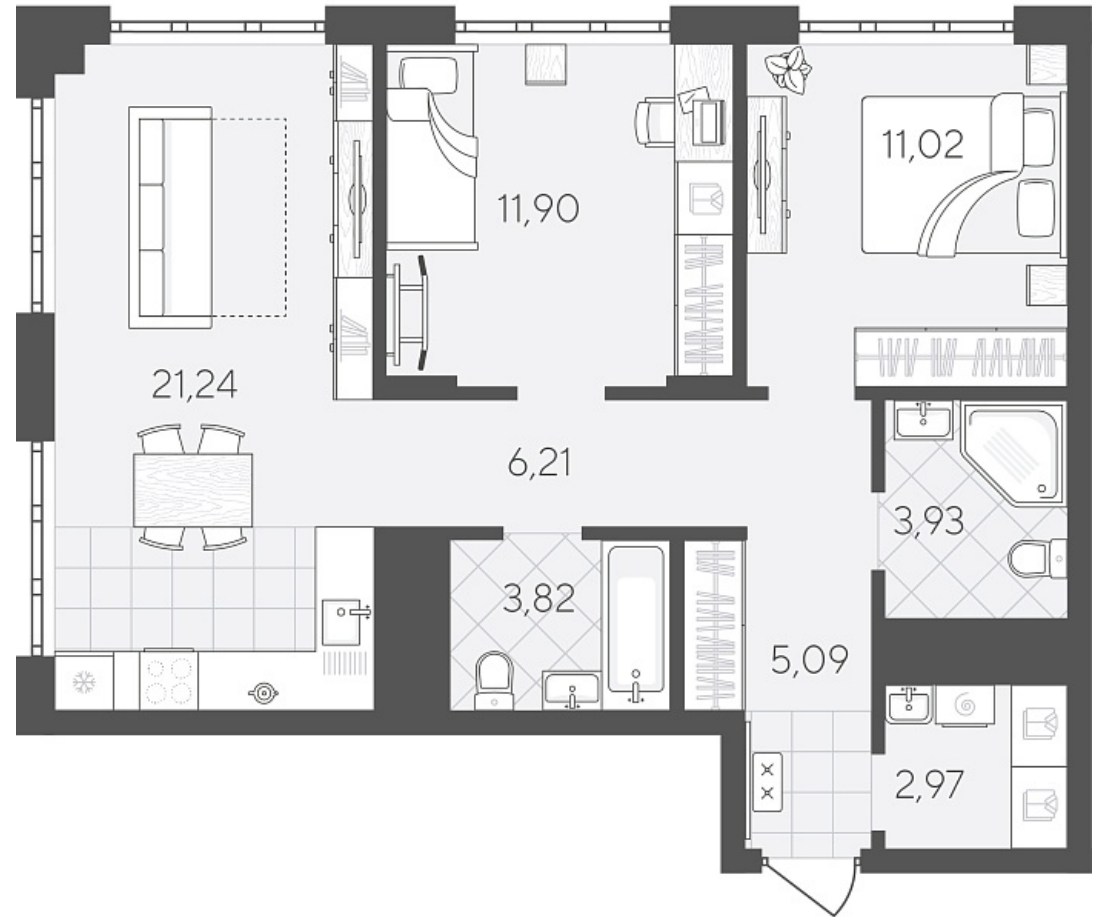

Квартал в Слободе Дом 2

Актуально на 26.06.2026г.

Скидка 10% до 30.06.2026г.

Срок сдачи 4 квартал 2026

Площадь, м² 66.18

Этаж 12

Квартира 133

Подъезд 1

Кол-во спален 2

Тип отделки Черновая

Адрес Тюмень, Тюменская слобода,
Тюменская область, Вадима
Бованенко, 11

Паркинг в комплекте

Стоимость 8 959 500 ₽ ~~9 955 000 ₽~~

Квартал в Слободе Дом 2

Актуально на 26.06.2026г.

Скидка 10% до 30.06.2026г.

Срок сдачи 4 квартал 2026

Площадь, м² 66.18

Этаж 12

Квартира 133

Подъезд 1

Кол-во спален 2

Тип отделки Черновая