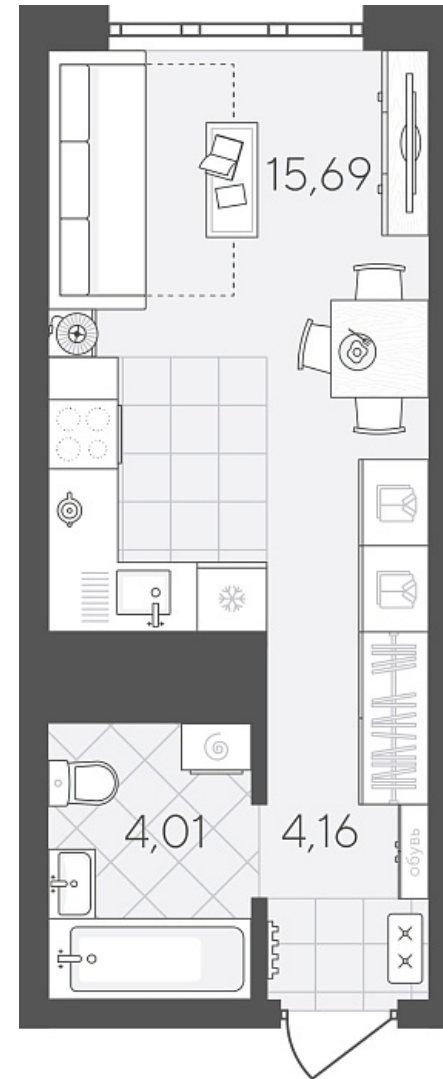

Квартал в Слободе Дом 2

Актуально на 26.06.2026г.

Скидка 10% до 30.06.2026г.

Срок сдачи 4 квартал 2026

Площадь, м² 23.86

Этаж 12

Квартира 134

Подъезд 1

Кол-во спален Студия

Тип отделки Черновая

Адрес Тюмень, Тюменская слобода,
Тюменская область, Вадима
Бованенко, 11

Стоимость 5 161 500 ₪ ~~5 735 000 ₪~~

Квартал в Слободе Дом 2

Актуально на 26.06.2026г.

Скидка 10% до 30.06.2026г.

Срок сдачи 4 квартал 2026

Площадь, м² 23.86

Этаж 12

Квартира 134

Подъезд 1

Кол-во спален Студия

Тип отделки Черновая

Адрес Тюмень, Тюменская слобода,
Тюменская область, Вадима
Бованенко, 11