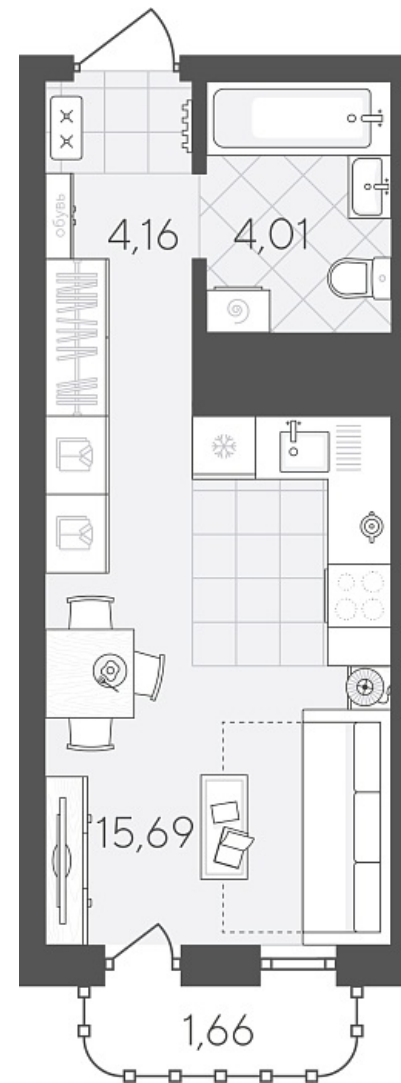

Квартал в Слободе Дом 2

Актуально на 26.06.2026г.

Скидка 22% до 30.06.2026г.

Срок сдачи 4 квартал 2026

Площадь, м² 25.52

Этаж 14

Квартира 152

Подъезд 1

Кол-во спален Студия

Тип отделки Черновая

Адрес Тюмень, Тюменская слобода,
Тюменская область, Вадима
Бованенко, 11

Стоимость 3 750 000 ₽ ~~4 785 000 ₽~~

Квартал в Слободе Дом 2

Актуально на 26.06.2026г.

Скидка 22% до 30.06.2026г.

Срок сдачи 4 квартал 2026

Площадь, м² 25.52

Этаж 14

Квартира 152

Подъезд 1

Кол-во спален Студия

Тип отделки Черновая

Адрес Тюмень, Тюменская слобода,
Тюменская область, Вадима
Бованенко, 11