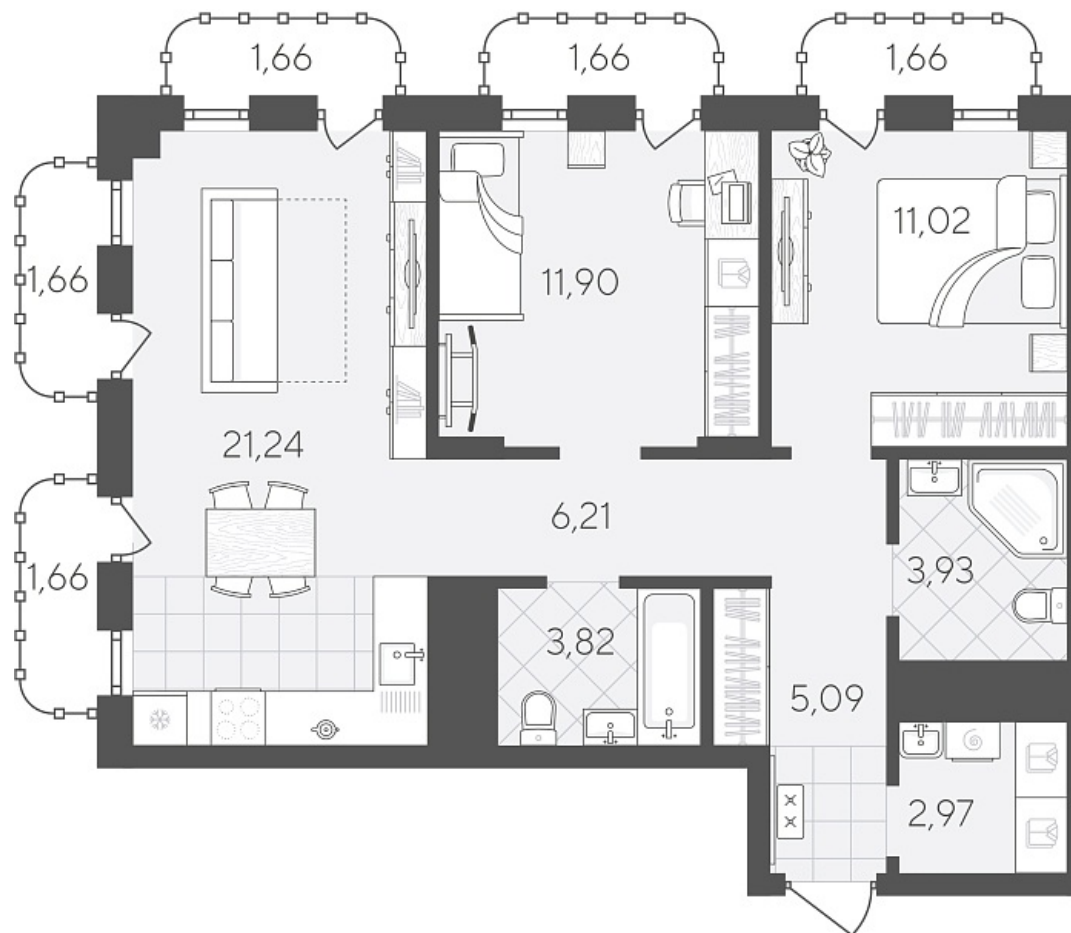

Квартал в Слободе Дом 2

Актуально на 26.06.2026г.

Скидка 10% до 30.06.2026г.

Срок сдачи 4 квартал 2026

Площадь, м² 74.48

Этаж 14

Квартира 157

Подъезд 1

Кол-во спален 2

Тип отделки Черновая

Адрес Тюмень, Тюменская слобода,
Тюменская область, Вадима
Бованенко, 11

Паркинг в комплекте

Стоимость 8 959 500 ₽ ~~9 955 000 ₽~~

Квартал в Слободе Дом 2

Актуально на 26.06.2026г.

Скидка 10% до 30.06.2026г.

Срок сдачи 4 квартал 2026

Площадь, м² 74.48

Этаж 14

Квартира 157

Подъезд 1

Кол-во спален 2

Тип отделки Черновая