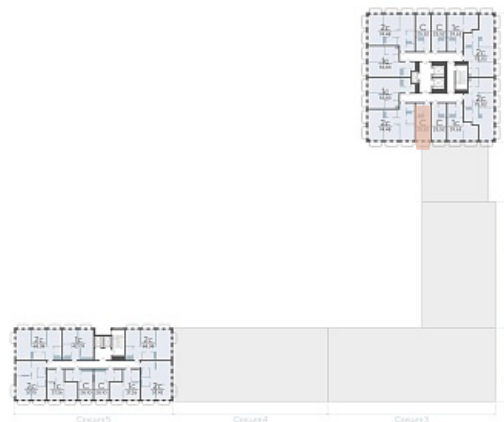

Квартал в Слободе Дом 2

Актуально на 26.06.2026г.

Скидка 10% до 30.06.2026г.

Срок сдачи 4 квартал 2026

Площадь, м² 25.52

Этаж 13

Квартира 141

Подъезд 1

Кол-во спален Студия

Тип отделки Черновая

Адрес Тюмень, Тюменская слобода,
Тюменская область, Вадима
Бованенко, 11

Стоимость 4 306 500 ₽ ~~4 785 000 ₽~~