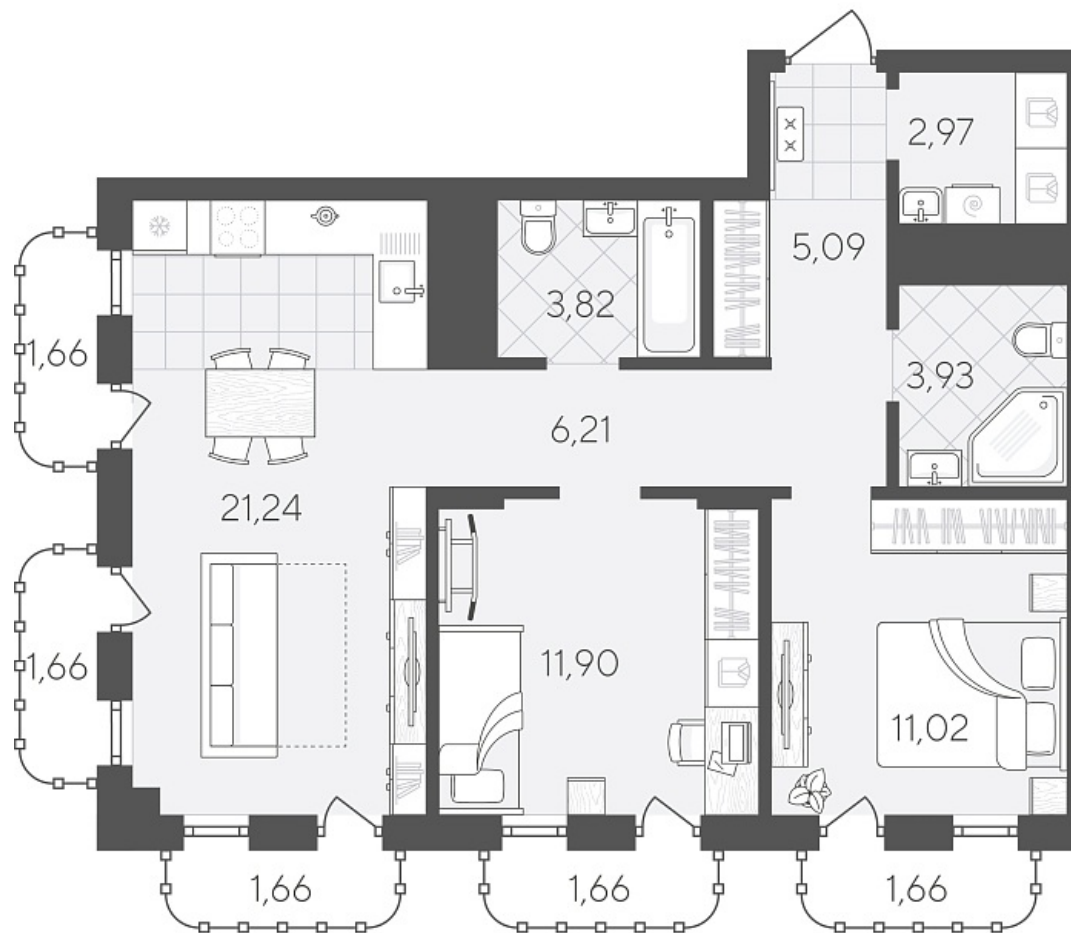

Квартал в Слободе Дом 2

Актуально на 26.06.2026г.

Скидка 10% до 30.06.2026г.

Срок сдачи 4 квартал 2026

Площадь, м² 74.48

Этаж 15

Квартира 166

Подъезд 1

Кол-во спален 2

Тип отделки Черновая

Адрес Тюмень, Тюменская слобода,
Тюменская область, Вадима
Бованенко, 11

Паркинг в комплекте

Стоимость 9 108 000 ₪ ±0-120 000 ₪

Квартал в Слободе Дом 2

Актуально на 26.06.2026г.

Скидка 10% до 30.06.2026г.

Срок сдачи 4 квартал 2026

Площадь, м² 74.48

Этаж 15

Квартира 166

Подъезд 1

Кол-во спален 2

Тип отделки Черновая