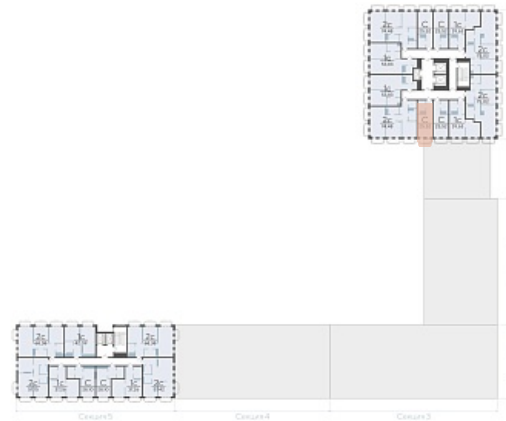

Квартал в Слободе Дом 2

Актуально на 26.06.2026г.

Скидка 10% до 30.06.2026г.

Срок сдачи 4 квартал 2026

Площадь, м² 25.52

Этаж 16

Квартира 177

Подъезд 1

Кол-во спален Студия

Тип отделки Черновая

Адрес Тюмень, Тюменская слобода,
Тюменская область, Вадима
Бованенко, 11

Стоимость 4 356 000 ₽ ~~4 840 000 ₽~~