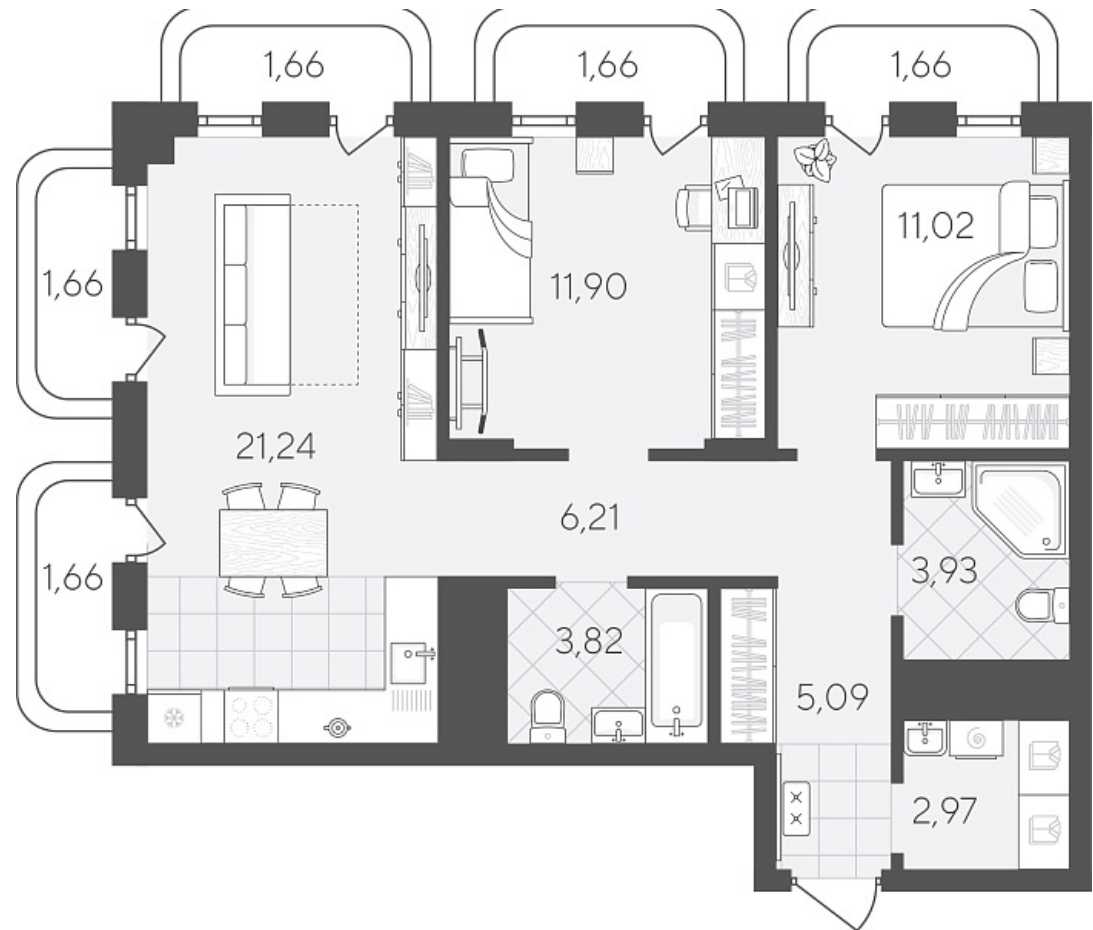

Квартал в Слободе Дом 2

Актуально на 26.06.2026г.

Скидка 10% до 30.06.2026г.

Срок сдачи 4 квартал 2026

Площадь, м² 74.48

Этаж 16

Квартира 181

Подъезд 1

Кол-во спален 2

Тип отделки Черновая

Адрес Тюмень, Тюменская слобода,
Тюменская область, Вадима
Бованенко, 11

Паркинг в комплекте

Стоимость 9 009 000 ₪ ±0-010-000 ₪

Квартал в Слободе Дом 2

Актуально на 26.06.2026г.

Скидка 10% до 30.06.2026г.

Срок сдачи 4 квартал 2026

Площадь, м² 74.48

Этаж 16

Квартира 181

Подъезд 1

Кол-во спален 2

Тип отделки Черновая