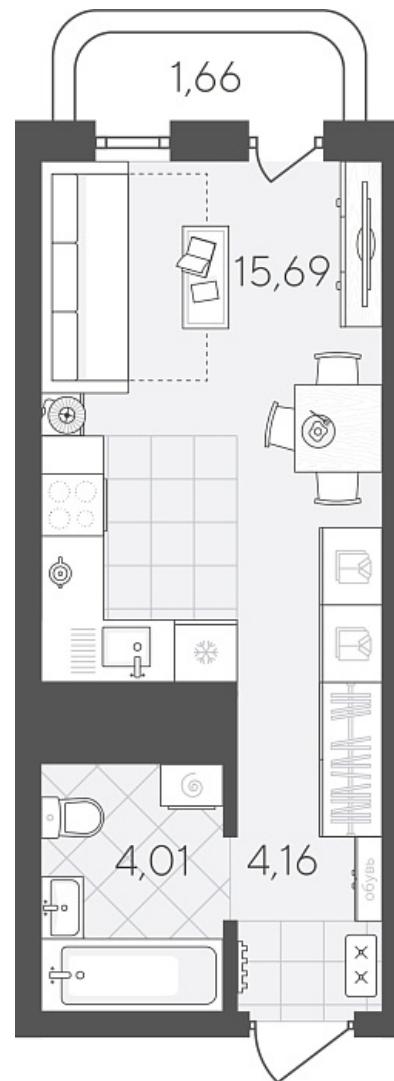

# Квартал в Слободе Дом 2

Актуально на 26.06.2026г.

Скидка 10% до 30.06.2026г.

Срок сдачи 4 квартал 2026

Площадь, м<sup>2</sup> 25.52

Этаж 16

Квартира 182

Подъезд 1

Кол-во спален Студия

Тип отделки Черновая

Адрес Тюмень, Тюменская слобода,  
Тюменская область, Вадима  
Бованенко, 11

Стоимость 5 161 500 ₪ ~~5 735 000 ₪~~