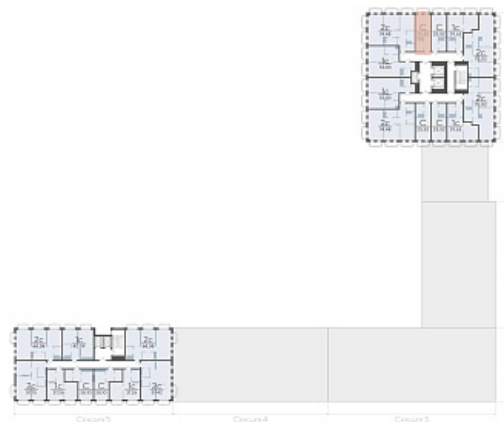

Квартал в Слободе Дом 2

Актуально на 26.06.2026г.

Скидка 10% до 30.06.2026г.

Срок сдачи 4 квартал 2026

Площадь, м² 25.52

Этаж 16

Квартира 182

Подъезд 1

Кол-во спален Студия

Тип отделки Черновая

Адрес Тюмень, Тюменская слобода,
Тюменская область, Вадима
Бованенко, 11

Стоимость 5 161 500 ₪ ~~5 735 000 ₪~~