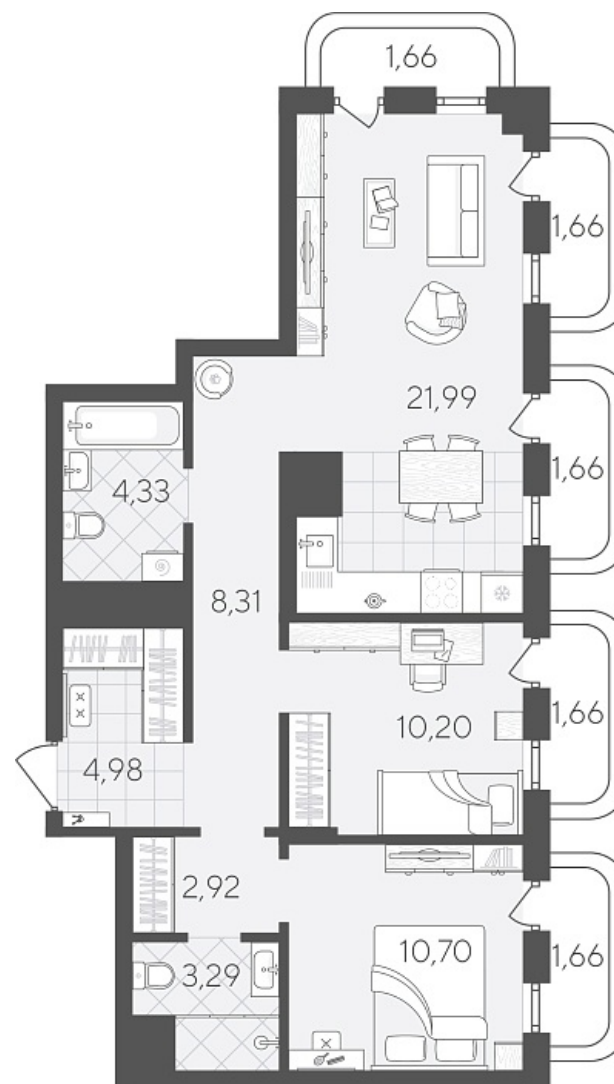

Квартал в Слободе Дом 2

Актуально на 26.06.2026г.

Скидка 10% до 30.06.2026г.

Срок сдачи 4 квартал 2026

Площадь, м² 75.02

Этаж 16

Квартира 185

Подъезд 1

Кол-во спален 2

Тип отделки Черновая

Адрес Тюмень, Тюменская слобода,
Тюменская область, Вадима
Бованенко, 11

Паркинг в комплекте

Стоимость 9 306 000 ₽ ±0-340-000 ₽

Квартал в Слободе Дом 2

Актуально на 26.06.2026г.

Скидка 10% до 30.06.2026г.

Срок сдачи 4 квартал 2026

Площадь, м² 75.02

Этаж 16

Квартира 185

Подъезд 1

Кол-во спален 2

Тип отделки Черновая