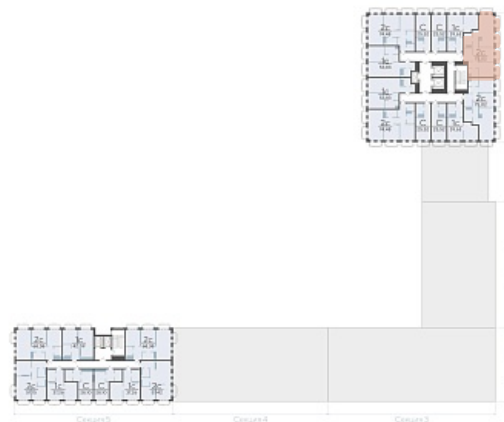

Квартал в Слободе Дом 2

Актуально на 26.06.2026г.

Скидка 10% до 30.06.2026г.

Срок сдачи 4 квартал 2026

Площадь, м² 75.02

Этаж 16

Квартира 185

Подъезд 1

Кол-во спален 2

Тип отделки Черновая

Адрес Тюмень, Тюменская слобода,
Тюменская область, Вадима
Бованенко, 11

Паркинг в комплекте

Стоимость 9 306 000 ₽ ±0-340-000 ₽