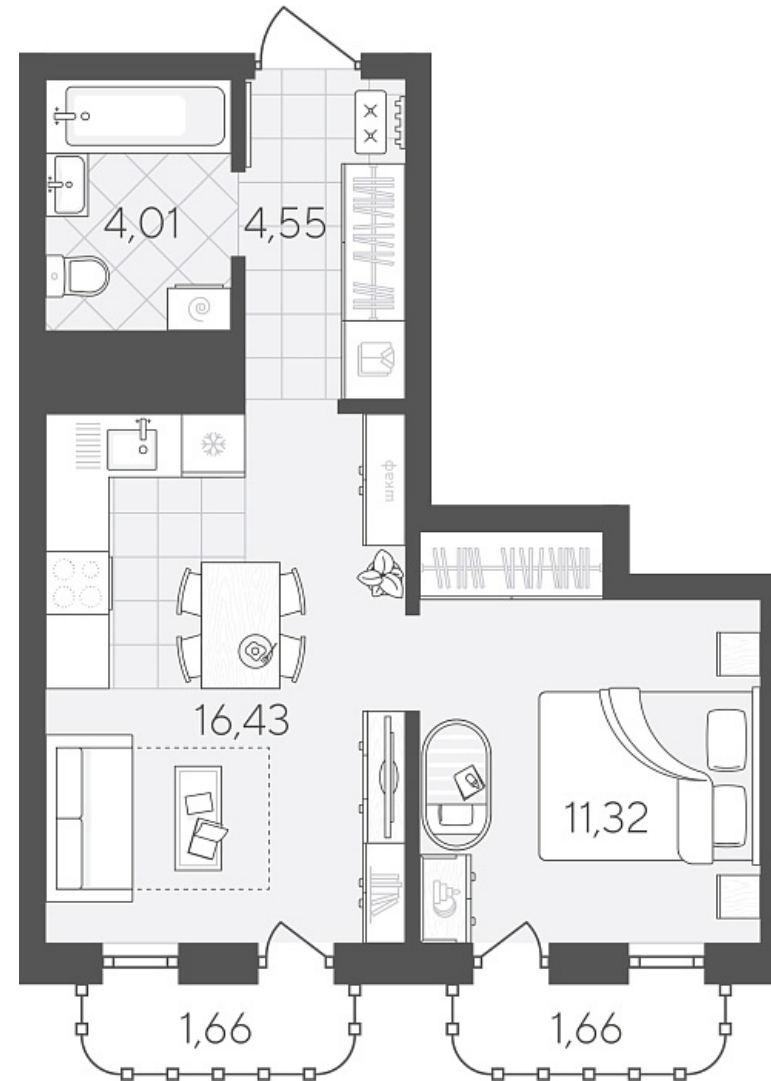

Квартал в Слободе Дом 2

Актуально на 26.06.2026г.

Скидка 10% до 30.06.2026г.

Срок сдачи 4 квартал 2026

Площадь, м² 39.63

Этаж 17

Квартира 187

Подъезд 1

Кол-во спален 1

Тип отделки Черновая

Адрес Тюмень, Тюменская слобода,
Тюменская область, Вадима
Бованенко, 11

Стоимость 6 237 000 ₽ ~~6 930 000 ₽~~

Квартал в Слободе Дом 2

Актуально на 26.06.2026г.

Скидка 10% до 30.06.2026г.

Срок сдачи 4 квартал 2026

Площадь, м² 39.63

Этаж 17

Квартира 187

Подъезд 1

Кол-во спален 1

Тип отделки Черновая

Адрес Тюмень, Тюменская слобода,
Тюменская область, Вадима
Бованенко, 11