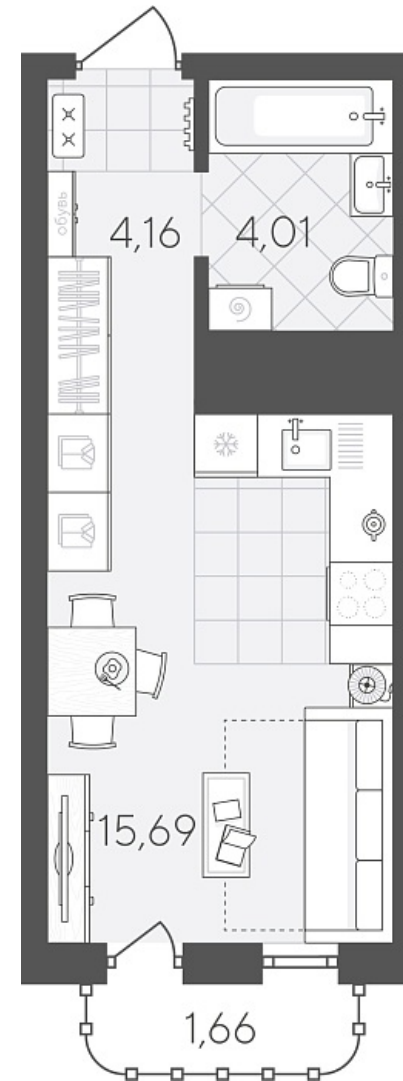

Квартал в Слободе Дом 2

Актуально на 26.06.2026г.

Скидка 10% до 30.06.2026г.

Срок сдачи 4 квартал 2026

Площадь, м² 25.52

Этаж 17

Квартира 188

Подъезд 1

Кол-во спален Студия

Тип отделки Черновая

Адрес Тюмень, Тюменская слобода,
Тюменская область, Вадима
Бованенко, 11

Стоимость 4 405 500 ₽ ~~4 895 000 ₽~~

Квартал в Слободе Дом 2

Актуально на 26.06.2026г.

Скидка 10% до 30.06.2026г.

Срок сдачи 4 квартал 2026

Площадь, м² 25.52

Этаж 17

Квартира 188

Подъезд 1

Кол-во спален Студия

Тип отделки Черновая

Адрес Тюмень, Тюменская слобода,
Тюменская область, Вадима
Бованенко, 11