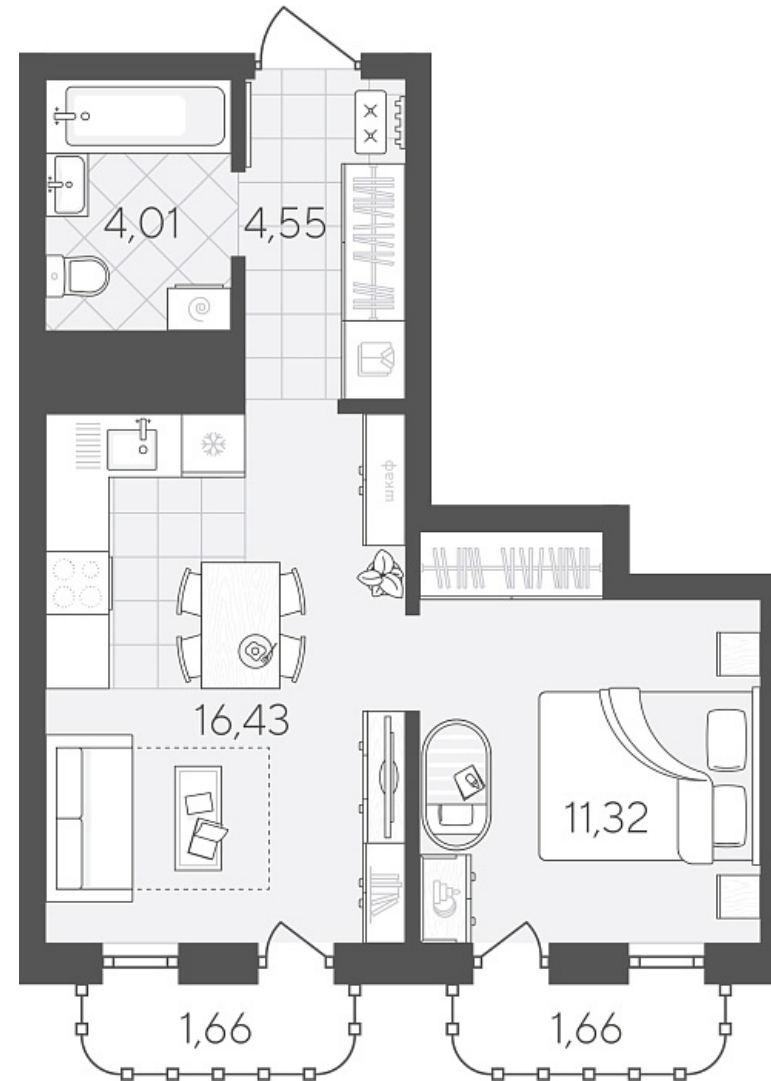

Квартал в Слободе Дом 2

Актуально на 26.06.2026г.

Скидка 10% до 30.06.2026г.

Срок сдачи 4 квартал 2026

Площадь, м² 39.63

Этаж 18

Квартира 199

Подъезд 1

Кол-во спален 1

Тип отделки Черновая

Адрес Тюмень, Тюменская слобода,
Тюменская область, Вадима
Бованенко, 11

Стоимость 6 237 000 ₽ ~~6 930 000 ₽~~

Квартал в Слободе Дом 2

Актуально на 26.06.2026г.

Скидка 10% до 30.06.2026г.

Срок сдачи 4 квартал 2026

Площадь, м² 39.63

Этаж 18

Квартира 199

Подъезд 1

Кол-во спален 1

Тип отделки Черновая

Адрес Тюмень, Тюменская слобода,
Тюменская область, Вадима
Бованенко, 11