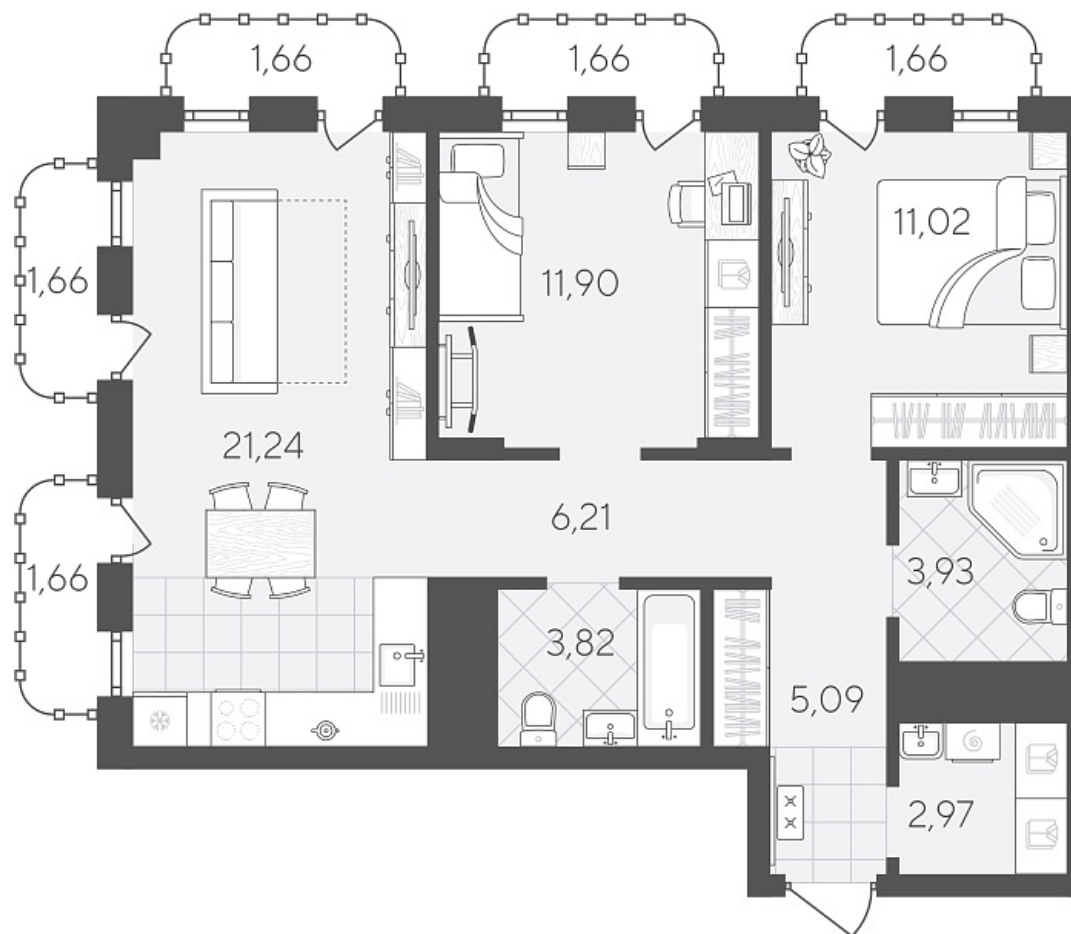

Квартал в Слободе Дом 2

Актуально на 26.06.2026г.

Скидка 10% до 30.06.2026г.

Срок сдачи 4 квартал 2026

Площадь, м² 74.48

Этаж 18

Квартира 205

Подъезд 1

Кол-во спален 2

Тип отделки Черновая

Адрес Тюмень, Тюменская слобода,
Тюменская область, Вадима
Бованенко, 11

Паркинг в комплекте

Стоимость 9 058 500 ₪ ±0-065-000 ₪

Квартал в Слободе Дом 2

Актуально на 26.06.2026г.

Скидка 10% до 30.06.2026г.

Срок сдачи 4 квартал 2026

Площадь, м² 74.48

Этаж 18

Квартира 205

Подъезд 1

Кол-во спален 2

Тип отделки Черновая