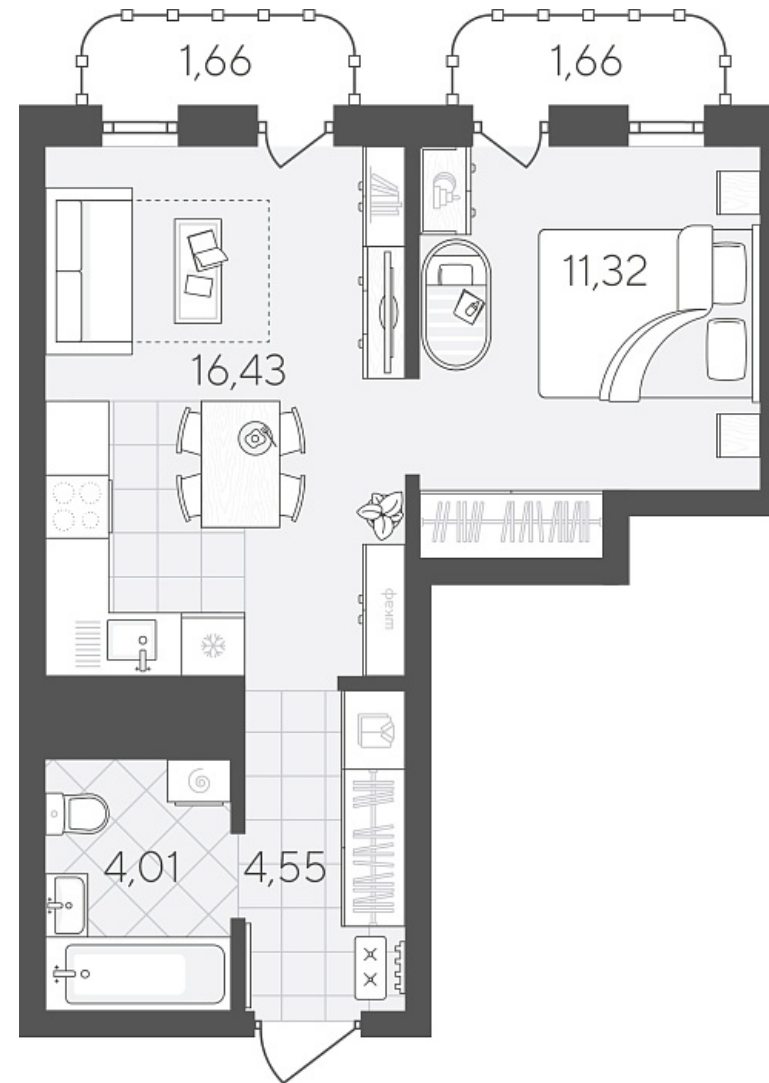

Квартал в Слободе Дом 2

Актуально на 26.06.2026г.

Скидка 10% до 30.06.2026г.

Срок сдачи 4 квартал 2026

Площадь, м² 39.63

Этаж 18

Квартира 208

Подъезд 1

Кол-во спален 1

Тип отделки Черновая

Адрес Тюмень, Тюменская слобода,
Тюменская область, Вадима
Бованенко, 11

Стоимость 6 138 000 ₪ ~~6 820 000 ₪~~

Квартал в Слободе Дом 2

Актуально на 26.06.2026г.

Скидка 10% до 30.06.2026г.

Срок сдачи 4 квартал 2026

Площадь, м² 39.63

Этаж 18

Квартира 208

Подъезд 1

Кол-во спален 1

Тип отделки Черновая

Адрес Тюмень, Тюменская слобода,
Тюменская область, Вадима
Бованенко, 11