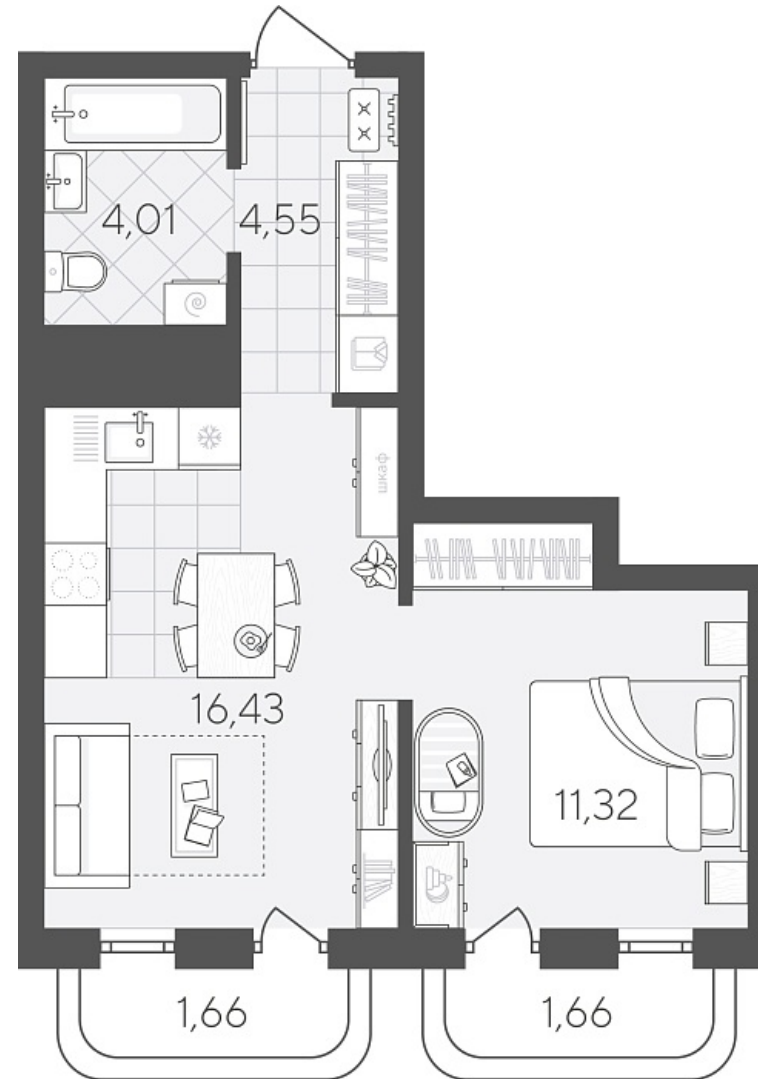

Квартал в Слободе Дом 2

Актуально на 26.06.2026г.

Скидка 10% до 30.06.2026г.

Срок сдачи 4 квартал 2026

Площадь, м² 39.63

Этаж 19

Квартира 211

Подъезд 1

Кол-во спален 1

Тип отделки Черновая

Адрес Тюмень, Тюменская слобода,
Тюменская область, Вадима
Бованенко, 11

Стоимость 6 286 500 ₪ ~~6 985 000 ₪~~

Квартал в Слободе Дом 2

Актуально на 26.06.2026г.

Скидка 10% до 30.06.2026г.

Срок сдачи 4 квартал 2026

Площадь, м² 39.63

Этаж 19

Квартира 211

Подъезд 1

Кол-во спален 1

Тип отделки Черновая

Адрес Тюмень, Тюменская слобода,
Тюменская область, Вадима
Бованенко, 11