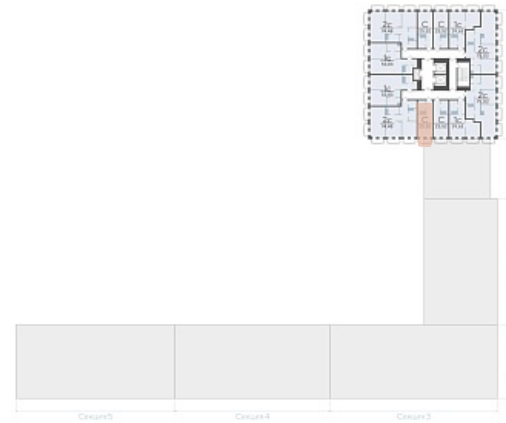

Квартал в Слободе Дом 2

Актуально на 26.06.2026г.

Скидка 10% до 30.06.2026г.

Срок сдачи 4 квартал 2026

Площадь, м² 25.52

Этаж 19

Квартира 213

Подъезд 1

Кол-во спален Студия

Тип отделки Черновая

Адрес Тюмень, Тюменская слобода,
Тюменская область, Вадима
Бованенко, 11

Стоимость 4 455 000 ₽ ~~4 950 000 ₽~~