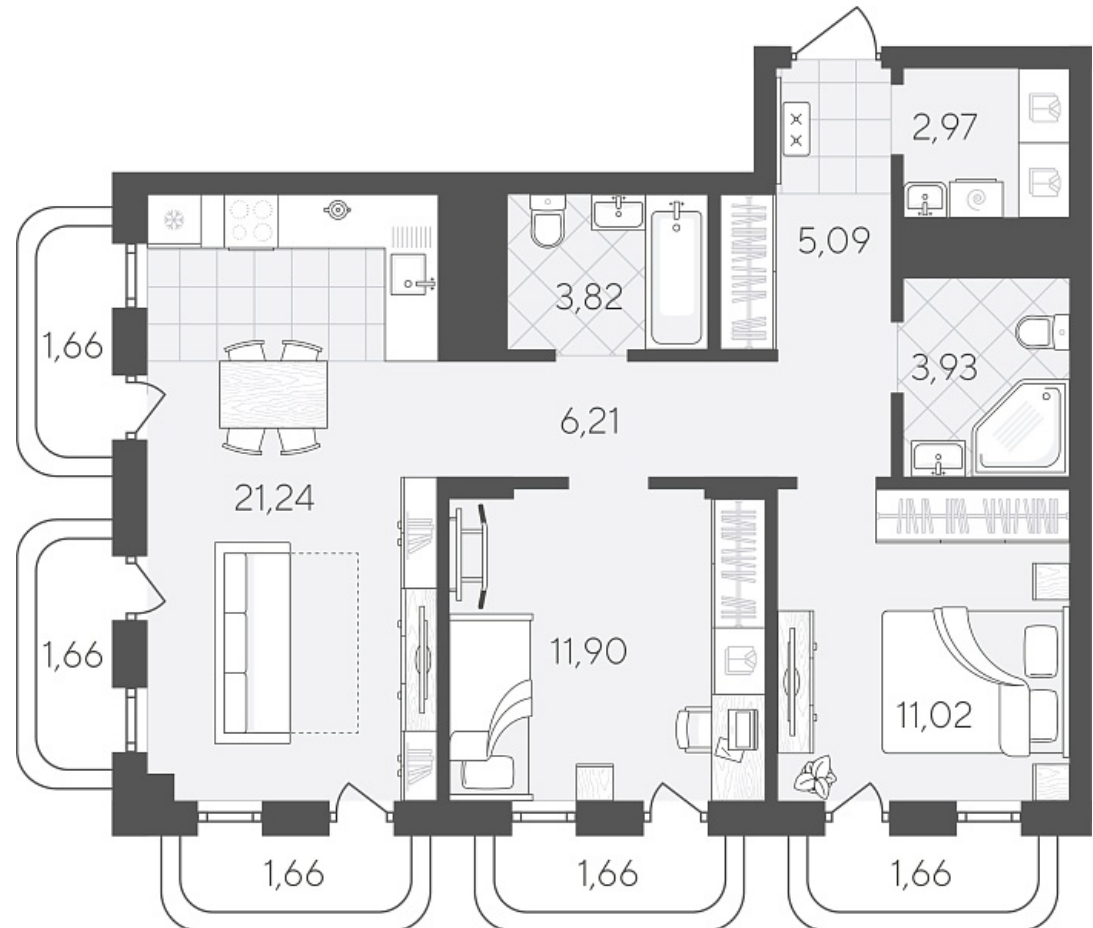

Квартал в Слободе Дом 2

Актуально на 26.06.2026г.

Скидка 10% до 30.06.2026г.

Срок сдачи 4 квартал 2026

Площадь, м² 74.48

Этаж 19

Квартира 214

Подъезд 1

Кол-во спален 2

Тип отделки Черновая

Адрес Тюмень, Тюменская слобода,
Тюменская область, Вадима
Бованенко, 11

Паркинг в комплекте

Стоимость 9 157 500 ₪ ±0-175-000 ₪

Квартал в Слободе Дом 2

Актуально на 26.06.2026г.

Скидка 10% до 30.06.2026г.

Срок сдачи 4 квартал 2026

Площадь, м² 74.48

Этаж 19

Квартира 214

Подъезд 1

Кол-во спален 2

Тип отделки Черновая