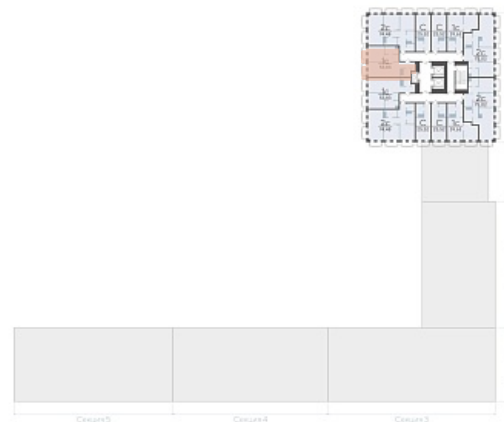

Квартал в Слободе Дом 2

Актуально на 26.06.2026г.

Скидка 10% до 30.06.2026г.

Срок сдачи 4 квартал 2026

Площадь, м² 53.83

Этаж 19

Квартира 216

Подъезд 1

Кол-во спален 1

Тип отделки Черновая

Адрес Тюмень, Тюменская слобода,
Тюменская область, Вадима
Бованенко, 11

Стоимость 7 227 000 ₪ ~~8 030 000 ₪~~