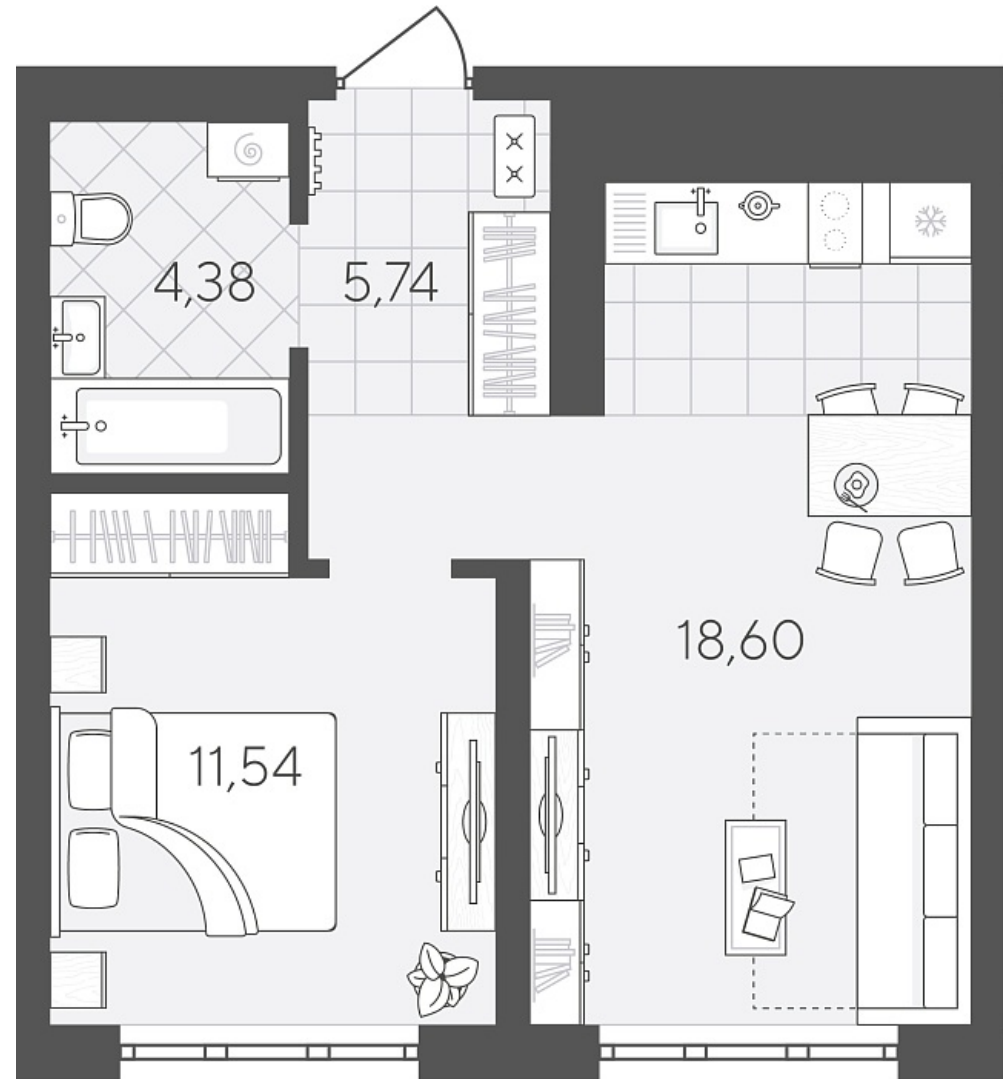

# Квартал в Слободе Дом 2

Актуально на 27.06.2026г.

Скидка 28% до 30.06.2026г.

Срок сдачи 4 квартал 2026

Площадь, м<sup>2</sup> 40.26

Этаж 2

Квартира 315

Подъезд 3