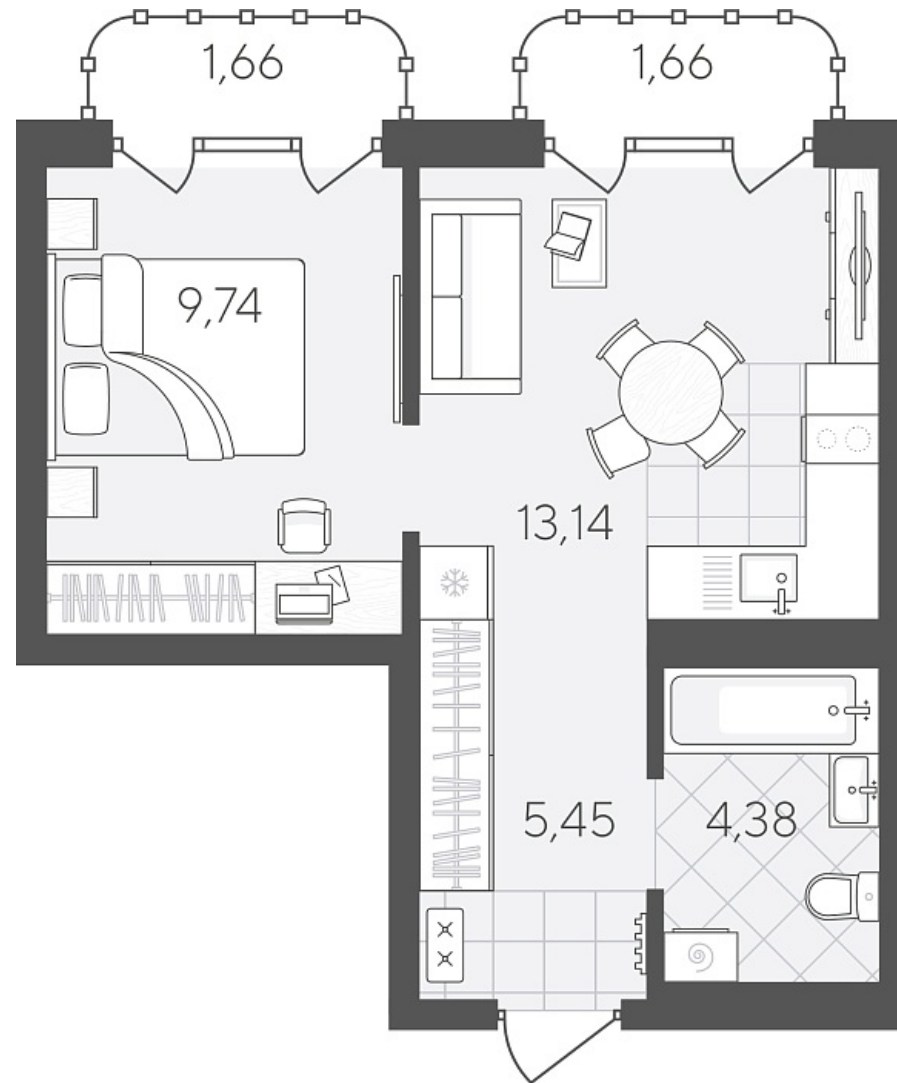

Квартал в Слободе Дом 2

Актуально на 26.06.2026г.

Скидка 10% до 30.06.2026г.

Срок сдачи 4 квартал 2026

Площадь, м² 36.03

Этаж 3

Квартира 329

Подъезд 3

Кол-во спален 1

Тип отделки Черновая

Адрес Тюмень, Тюменская слобода,
Тюменская область, Вадима
Бованенко, 11

Стоимость 6 232 500 ₪ ~~6 925 000 ₪~~

Квартал в Слободе Дом 2

Актуально на 26.06.2026г.

Скидка 10% до 30.06.2026г.

Срок сдачи 4 квартал 2026

Площадь, м² 36.03

Этаж 3

Квартира 329

Подъезд 3

Кол-во спален 1

Тип отделки Черновая

Адрес Тюмень, Тюменская слобода,
Тюменская область, Вадима
Бованенко, 11