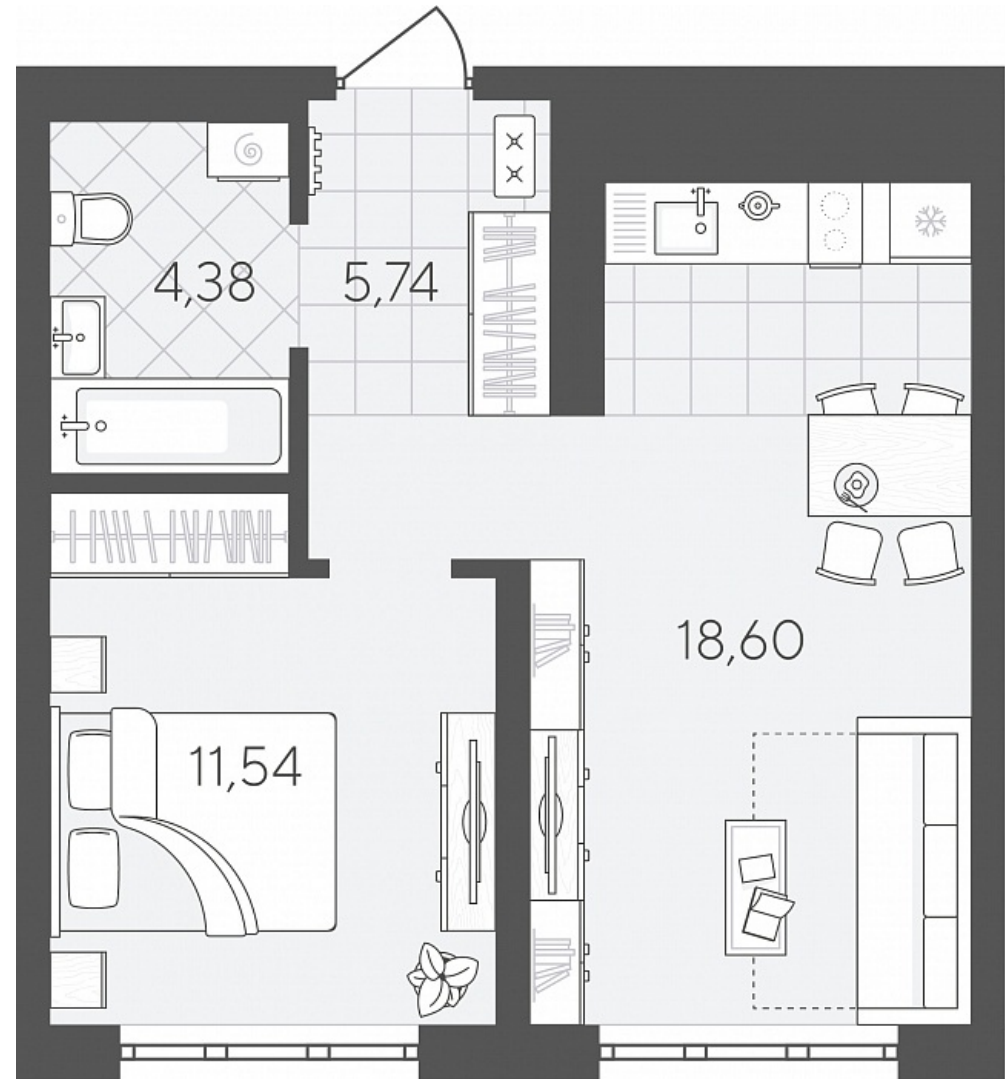

Квартал в Слободе Дом 2

Актуально на 20.05.2026г.

Скидка 10% до 31.05.2026г.

Срок сдачи 4 квартал 2026

Площадь, м² 40.26

Этаж 5

Квартира 345

Подъезд 3

Кол-во спален 1

Тип отделки Черновая

Адрес Тюмень, Тюменская слобода,
Тюменская область, Вадима
Бованенко, 11

Паркинг в комплекте

Стоимость 7 029 000 ₪ ~~7 810 000 ₪~~

Квартал в Слободе Дом 2

Актуально на 20.05.2026г.

Скидка 10% до 31.05.2026г.

Срок сдачи 4 квартал 2026

Площадь, м² 40.26

Этаж 5

Квартира 345

Подъезд 3

Кол-во спален 1

Тип отделки Черновая