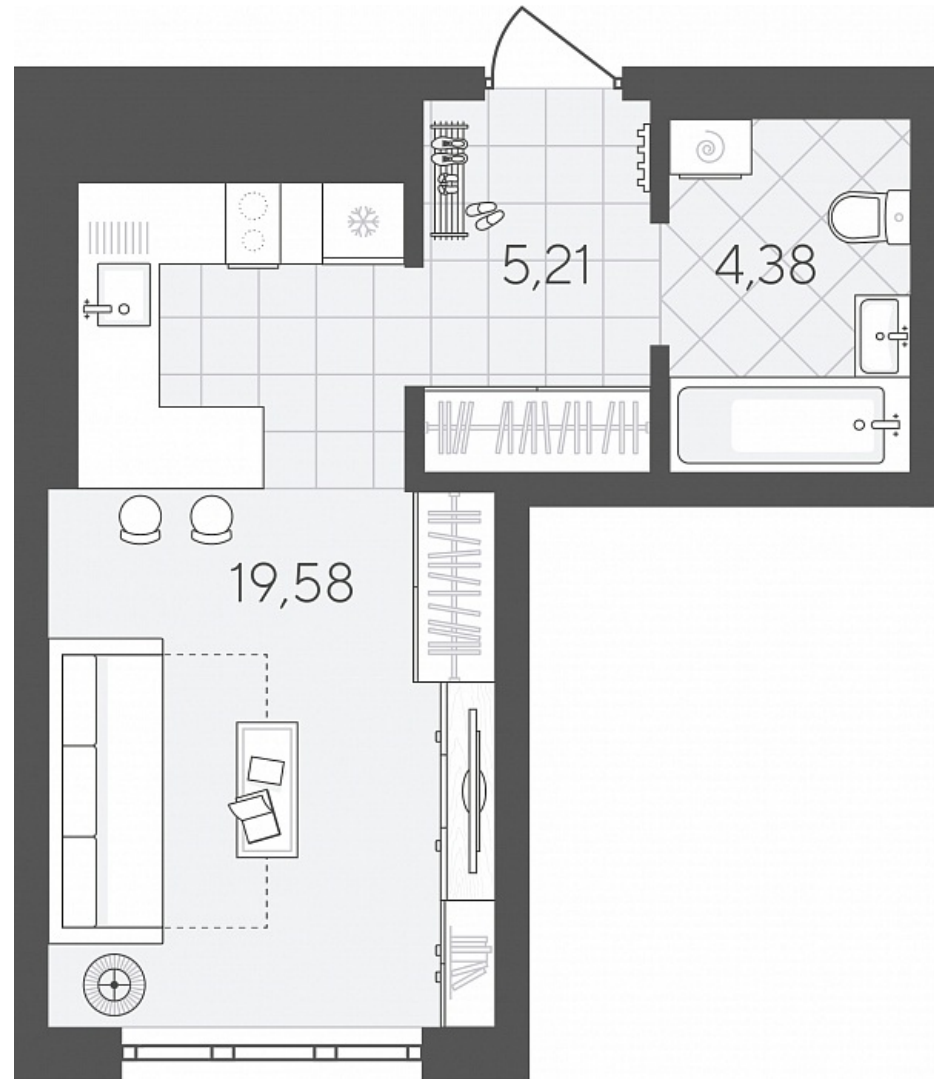

Квартал в Слободе Дом 2

Актуально на 21.04.2026г.

Скидка 10% до 30.04.2026г.

Срок сдачи 4 квартал 2026

Площадь, м² 29.17

Этаж 6

Квартира 441

Подъезд 4

Кол-во спален Студия

Тип отделки Черновая

Адрес Тюмень, Тюменская слобода,
Тюменская область, Вадима
Бованенко, 11

Стоимость 5 098 500 ₪ 5-665-000 ₪

Квартал в Слободе Дом 2

Актуально на 21.04.2026г.

Скидка 10% до 30.04.2026г.

Срок сдачи 4 квартал 2026

Площадь, м² 29.17

Этаж 6

Квартира 441

Подъезд 4

Кол-во спален Студия

Тип отделки Черновая

Адрес Тюмень, Тюменская слобода,
Тюменская область, Вадима
Бованенко, 11