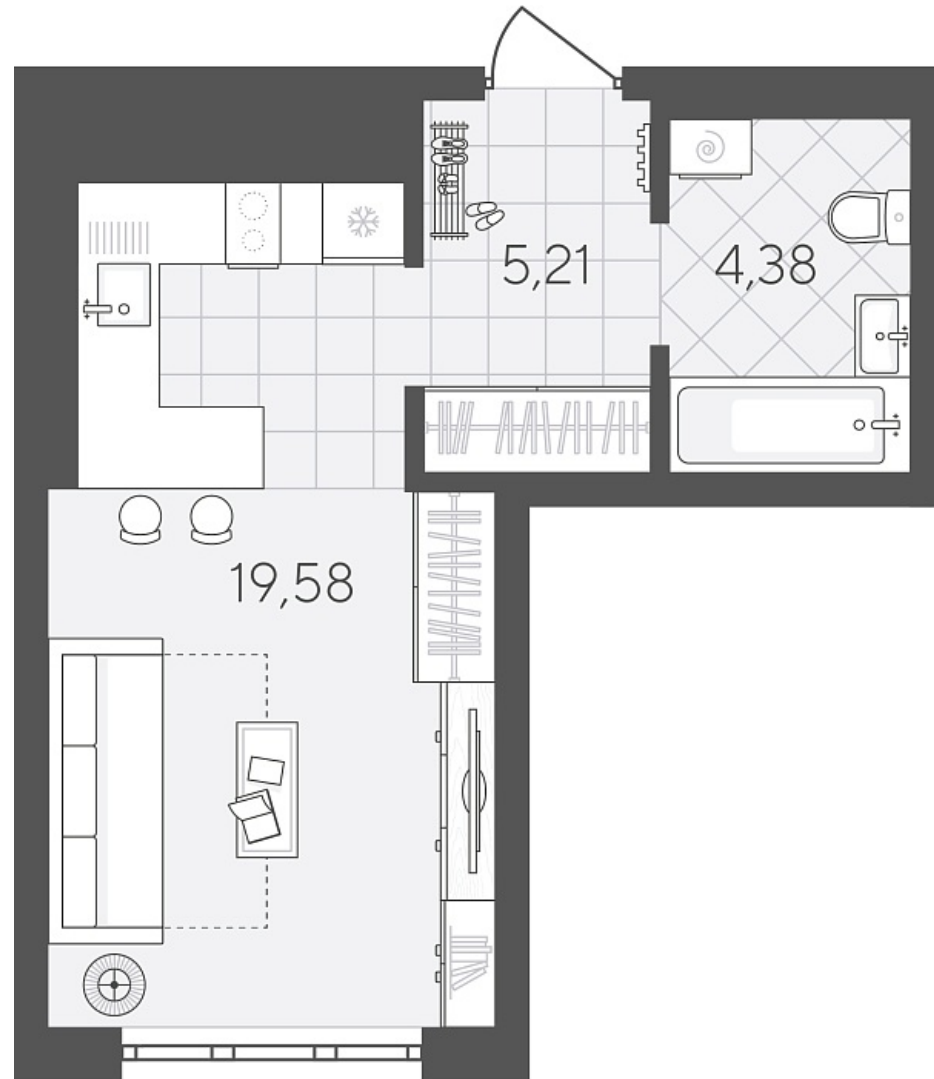

# Квартал в Слободе Дом 2

Актуально на 26.06.2026г.

Скидка 10% до 30.06.2026г.

Срок сдачи 4 квартал 2026

Площадь, м<sup>2</sup> 29.17

Этаж 6

Квартира 441

Подъезд 4