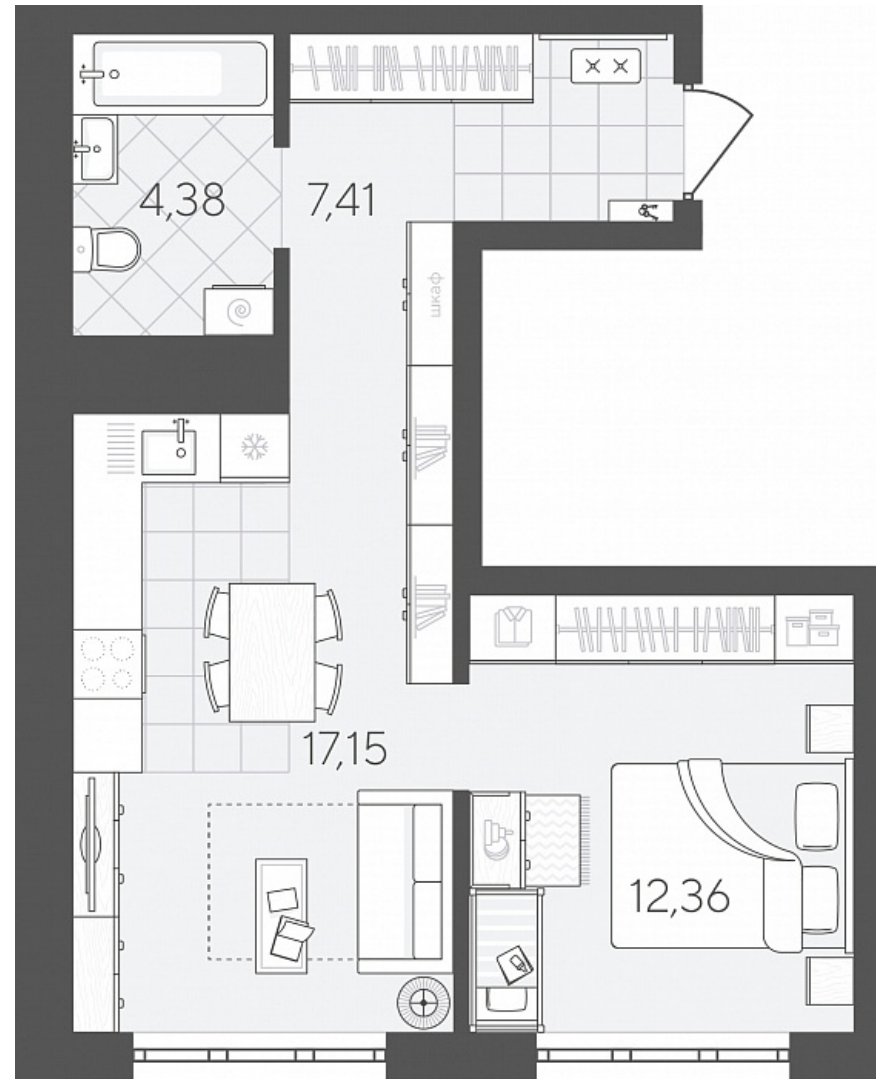

Квартал в Слободе Дом 2

Актуально на 21.04.2026г.

Скидка 10% до 30.04.2026г.

Срок сдачи 4 квартал 2026

Площадь, м² 41.3

Этаж 6

Квартира 445

Подъезд 4

Кол-во спален 1

Тип отделки Черновая

Адрес Тюмень, Тюменская слобода,
Тюменская область, Вадима
Бованенко, 11

Стоимость 6 633 000 ₽ ~~7 370 000 ₽~~

Квартал в Слободе Дом 2

Актуально на 21.04.2026г.

Скидка 10% до 30.04.2026г.

Срок сдачи 4 квартал 2026

Площадь, м² 41.3

Этаж 6

Квартира 445

Подъезд 4

Кол-во спален 1

Тип отделки Черновая

Адрес Тюмень, Тюменская слобода,
Тюменская область, Вадима
Бованенко, 11