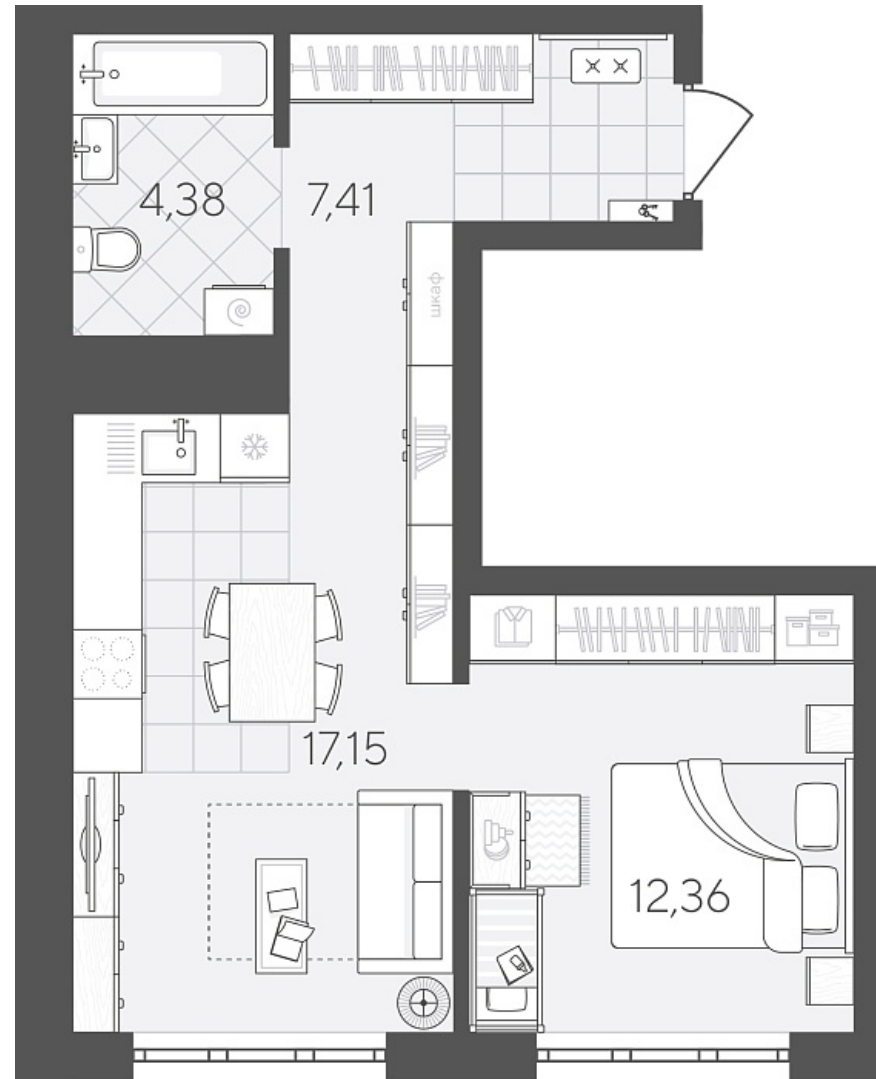

# Квартал в Слободе Дом 2

Актуально на 26.06.2026г.

Скидка 10% до 30.06.2026г.

Срок сдачи 4 квартал 2026

Площадь, м<sup>2</sup> 41.3

Этаж 6

Квартира 445

Подъезд 4