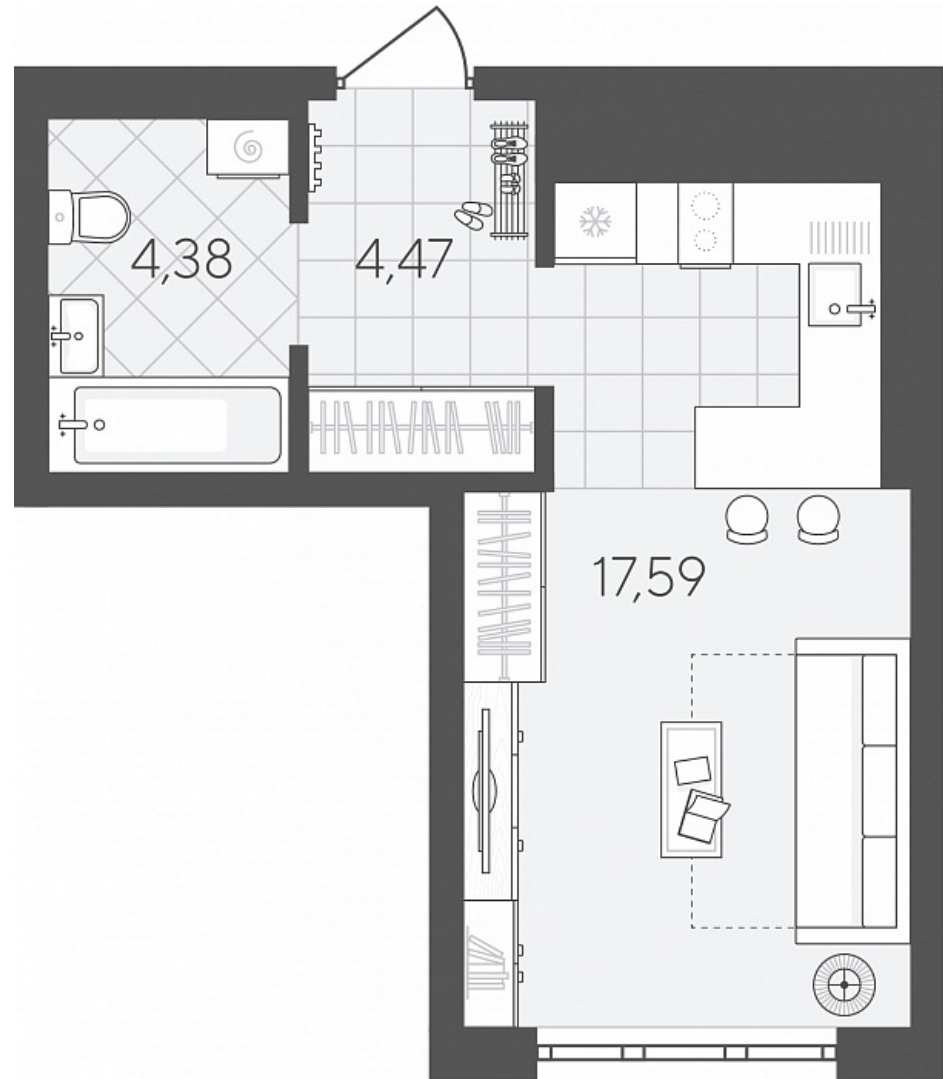

# Квартал в Слободе Дом 2

Актуально на 21.04.2026г.

Скидка 10% до 30.04.2026г.

Срок сдачи 4 квартал 2026

Площадь, м<sup>2</sup> 26.44

Этаж 3

Квартира 463

Подъезд 5

Кол-во спален Студия

Тип отделки Черновая

Адрес Тюмень, Тюменская слобода,  
Тюменская область, Вадима  
Бованенко, 11

Паркинг в комплекте

Стоимость 4 851 000 ₪ ~~5 390 000 ₪~~