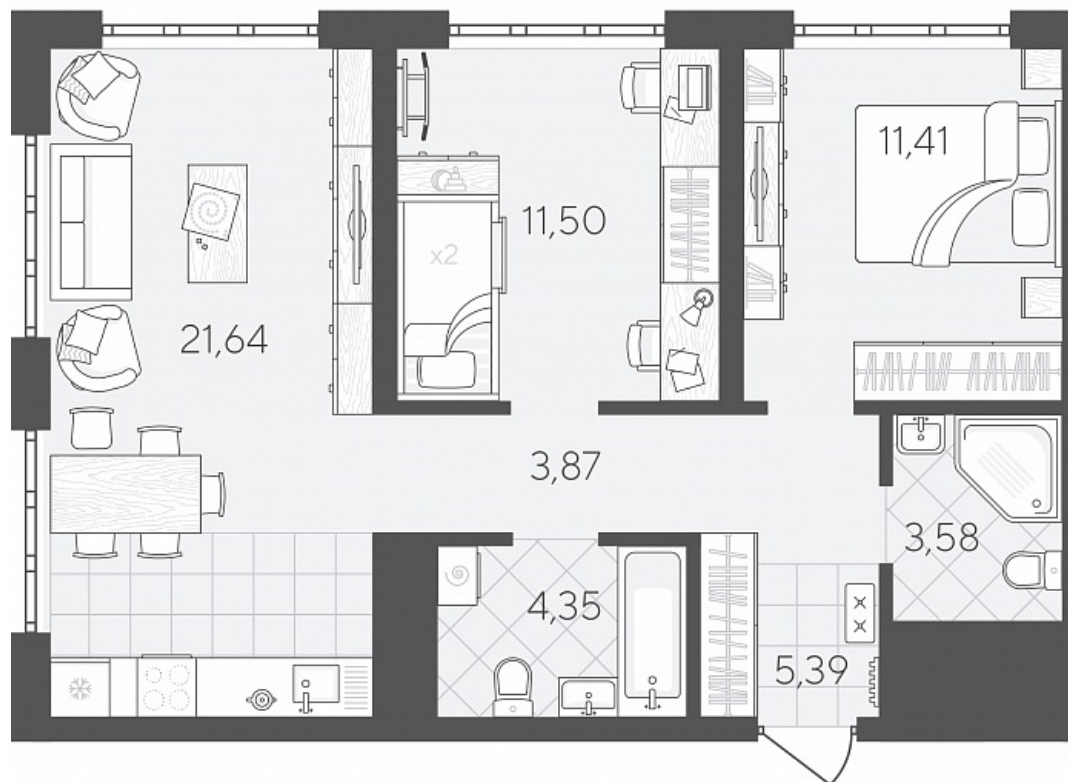

Квартал в Слободе Дом 2

Актуально на 21.04.2026г.

Скидка 10% до 30.04.2026г.

Срок сдачи 4 квартал 2026

Площадь, м² 61.74

Этаж 3

Квартира 466

Подъезд 5

Кол-во спален 2

Тип отделки Черновая

Адрес Тюмень, Тюменская слобода,
Тюменская область, Вадима
Бованенко, 11

Паркинг в комплекте

Стоимость 8 811 000 ₽ ~~9 790 000 ₽~~

Квартал в Слободе Дом 2

Актуально на 21.04.2026г.

Скидка 10% до 30.04.2026г.

Срок сдачи 4 квартал 2026

Площадь, м² 61.74

Этаж 3

Квартира 466

Подъезд 5

Кол-во спален 2

Тип отделки Черновая