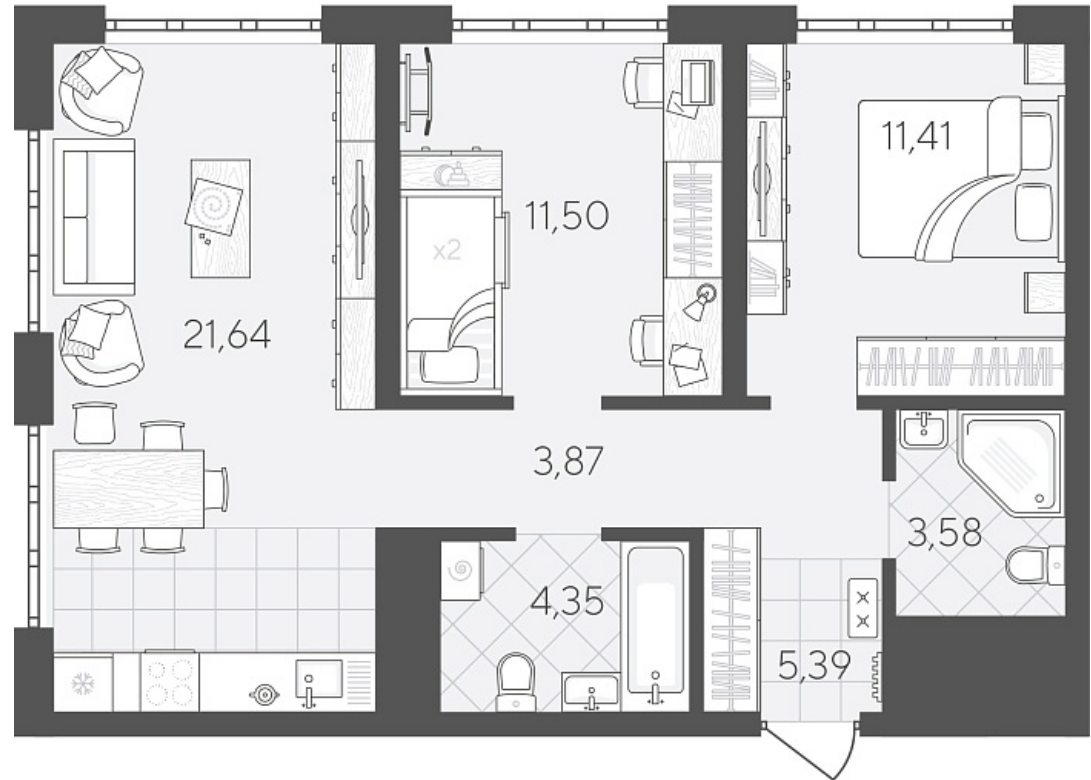

Квартал в Слободе Дом 2

Актуально на 26.06.2026г.

Скидка 10% до 30.06.2026г.

Срок сдачи 4 квартал 2026

Площадь, м² 61.74

Этаж 4

Квартира 475

Подъезд 5

Кол-во спален 2

Тип отделки Черновая

Адрес Тюмень, Тюменская слобода,
Тюменская область, Вадима
Бованенко, 11

Паркинг в комплекте

Стоимость 8 905 500 ₽ ~~9 895 000 ₽~~

Квартал в Слободе Дом 2

Актуально на 26.06.2026г.

Скидка 10% до 30.06.2026г.

Срок сдачи 4 квартал 2026

Площадь, м² 61.74

Этаж 4

Квартира 475

Подъезд 5

Кол-во спален 2

Тип отделки Черновая