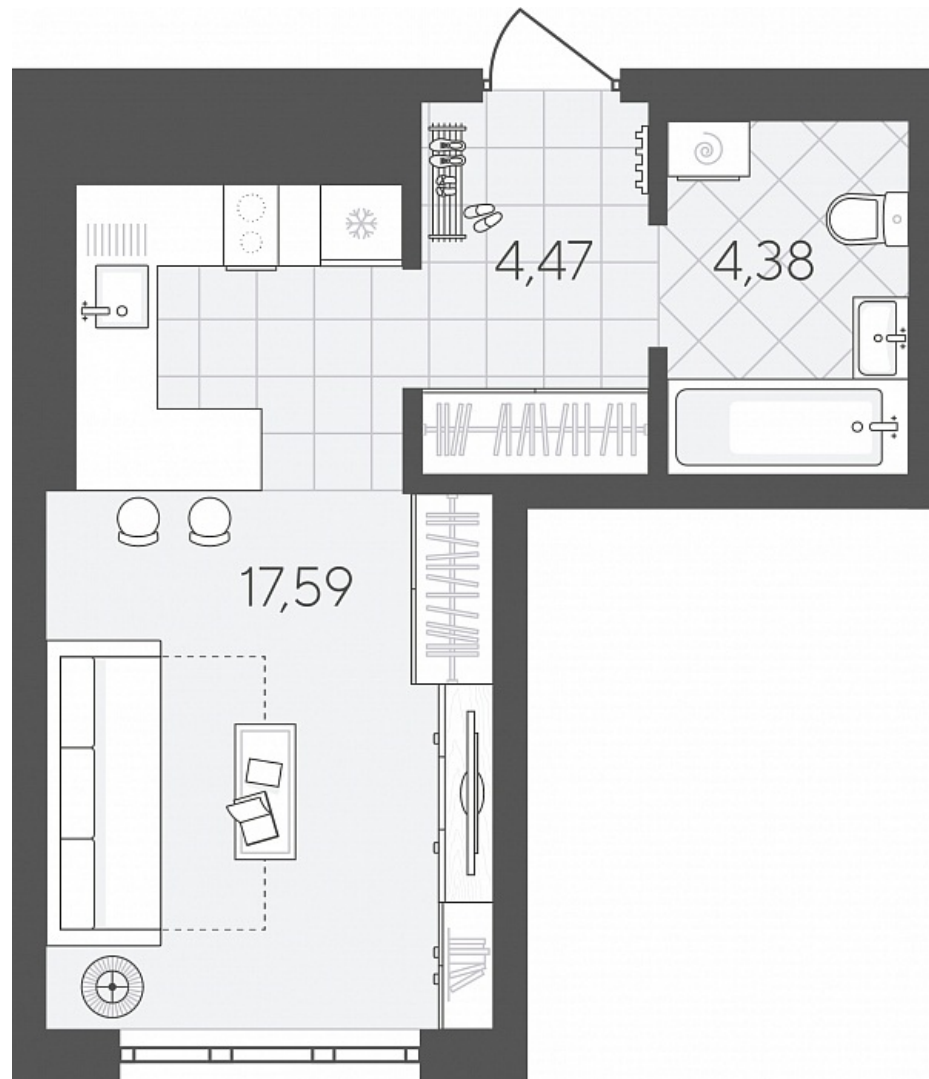

Квартал в Слободе Дом 2

Актуально на 20.05.2026г.

Скидка 10% до 31.05.2026г.

Срок сдачи 4 квартал 2026

Площадь, м² 26.44

Этаж 6

Квартира 489

Подъезд 5

Кол-во спален Студия

Тип отделки Черновая

Адрес Тюмень, Тюменская слобода,
Тюменская область, Вадима
Бованенко, 11

Паркинг в комплекте

Стоимость 4 950 000 ₪ ~~5 500 000 ₪~~

Квартал в Слободе Дом 2

Актуально на 20.05.2026г.

Скидка 10% до 31.05.2026г.

Срок сдачи 4 квартал 2026

Площадь, м² 26.44

Этаж 6

Квартира 489

Подъезд 5

Кол-во спален Студия

Тип отделки Черновая