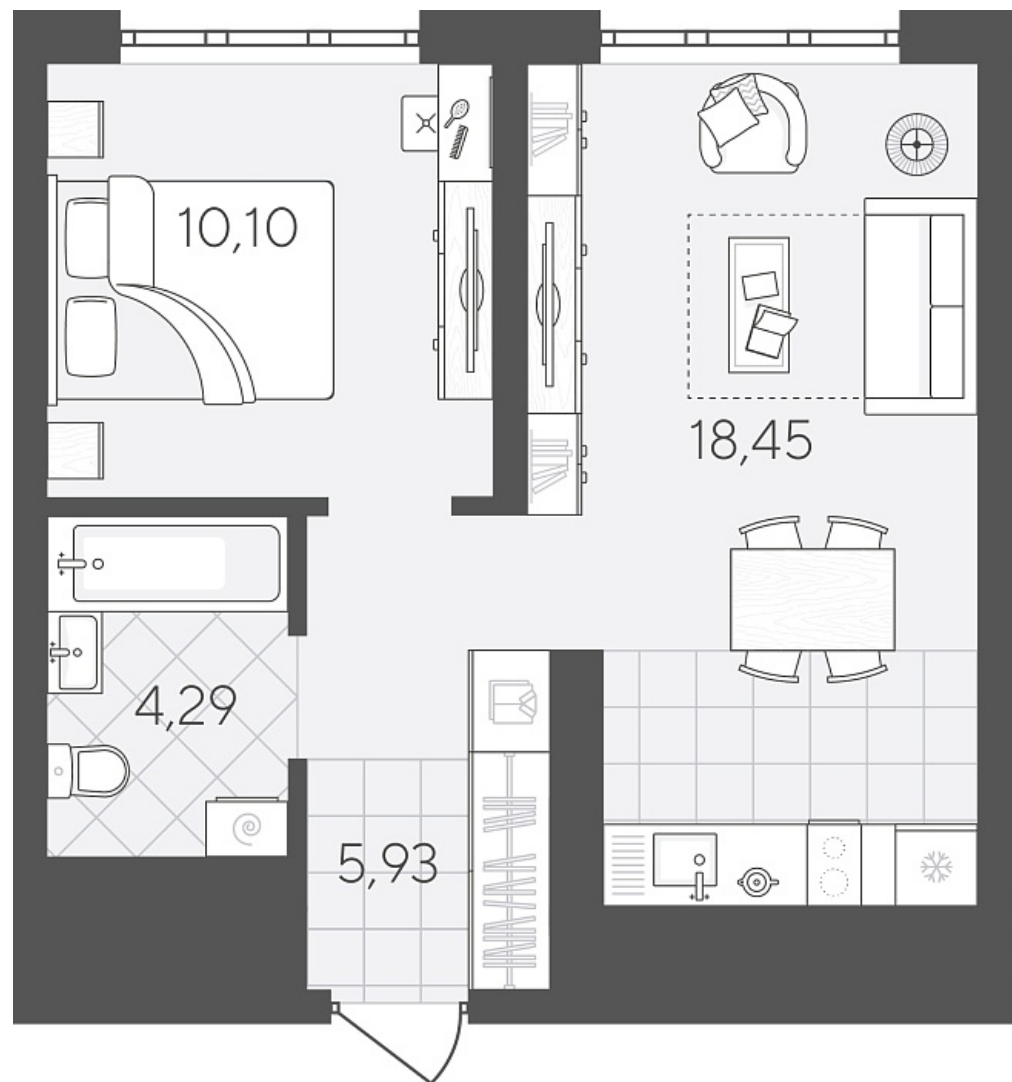

Квартал в Слободе Дом 2

Актуально на 26.06.2026г.

Скидка 10% до 30.06.2026г.

Срок сдачи 4 квартал 2026

Площадь, м² 38.77

Этаж 6

Квартира 494

Подъезд 5

Кол-во спален 1

Тип отделки Черновая

Адрес Тюмень, Тюменская слобода,
Тюменская область, Вадима
Бованенко, 11

Паркинг в комплекте

Стоимость 6 930 000 ₽ ~~7 700 000 ₽~~

Квартал в Слободе Дом 2

Актуально на 26.06.2026г.

Скидка 10% до 30.06.2026г.

Срок сдачи 4 квартал 2026

Площадь, м² 38.77

Этаж 6

Квартира 494

Подъезд 5

Кол-во спален 1

Тип отделки Черновая